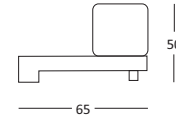

SK062 - BRAZO TERMINAL IZQ. / LEFT TERMINAL ARM 65 x 104 CM.
SK063 - BRAZO TERMINAL DCH. / RIGHT TERMINAL ARM 65 x 104 CM.