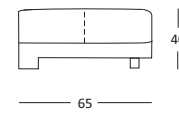

Estructura de madera y tablero, recubierto con poliuretano de diferentes densidades con funda de tela blanca. Suspensión de asiento con muelles ensacados. Cabezal regulable en posiciones. Almohadón de cabezal y riñonera de poliuretano supersuave y recubierto de Copofibre®. Almohadón de asiento de poliuretano de BIOGREEN®, de 36 Kg. recubierto de Copofibre®. Asientos extensibles con estructura metálica. Desplazamiento de 38 cm. Carga máxima por asiento de 180 Kg. Módulos de 4,5 plazas siempre en 2 piezas para facilitar su traslado. Opción brazos desmontables para facilitar su traslado. Opción motor eléctrico. Modelo no desenfundable.

Wooden Structure closed with Tablex, covered with polyurethane of different densities with white fabric cover. NEA elastic belts suspension guaranteed 10 years. Headrest with different positions. Headrest cushion and low-back cushion in polyurethane extra soft and recovered with Copofibre®. Seat cushion in polyurethane BIOGREEN® 36 kg recovered with Copofibre®. Option of sliding seat fitted on metallic structure, moving 38 cm out. 180 kgs maximum weight per seat. 4.5 seat modules always in 2 pieces to make easy the transport. In option removable arms to make easy the transport. Electric engine in option. No removable covers.