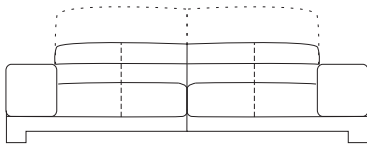

SK003 - SOFA 2,5 PL. / 2,5 SEATS 194 CM.
SK004 - SOFA 3 PL. / 3 SEATS 214 CM.
SK005 - SOFA 4 PL. / 4 SEATS 234 CM. - 2 PIEZAS / 2 PARCELS
SK086 - SOFA 4,5 PL. / 4,5 SEATS 254 CM. - 2 PIEZAS / 2 PARCELS