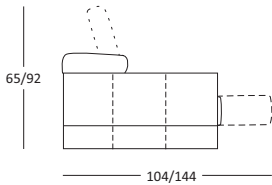

SKMDD - MOD. 136 CM.
SKMDE - MOD. 156 CM.