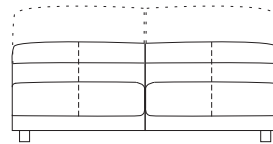

SKMDD - MOD. 136 CM.
SKMDE - MOD. 156 CM.