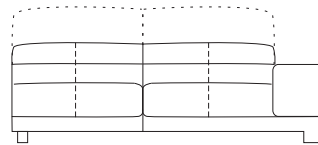

SK011 - MOD. BRAZO DCH. / RIGHT ARM 164 CM.
SK013 - MOD. BRAZO DCH. / RIGHT ARM 184 CM.
SK015 - MOD. BRAZO DCH. / RIGHT ARM 204 CM. - 2 PIEZAS / 2 PARCELS
SK097 - MOD. BRAZO DCH. / RIGHT ARM 224 CM. - 2 PIEZAS / 2 PARCELS