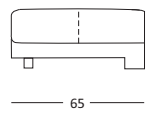

Estructura de madera y tablero, recubierto con poliuretano de diferentes densidades con funda de tela blanca. Suspensión de asiento con muelles ensacados. Cabezal regulable en posiciones. Almohadón de cabezal y riñonera de poliuretano supersuave y recubierto de Copofibre®. Almohadón de asiento de poliuretano de BIOGREEN®, de 36 Kg. recubierto de Copofibre®. Asientos extensibles con estructura metálica. Desplazamiento de 38 cm. Carga máxima por asiento de 180 Kg. Módulos de 4,5 plazas siempre en 2 piezas para facilitar su traslado. Opción brazos desmontables para facilitar su traslado. Opción motor eléctrico. Modelo no desenfundable.

Wooden Structure closed with Tablex, covered with polyurethane of different densities with white fabric cover. NEA elastic belts suspension guaranteed 10 years. Headrest with different positions. Headrest cushion and low-back cushion in polyurethane extra soft and recovered with Copofibre®. Seat cushion in polyurethane BIOGREEN® 36 kg recovered with Copofibre®. Option of sliding seat fitted on metallic structure, moving 38 cm out. 180 kgs maximum weight per seat. 4.5 seat modules always in 2 pieces to make easy the transport. In option removable arms to make easy the transport. Electric engine in option. No removable covers.