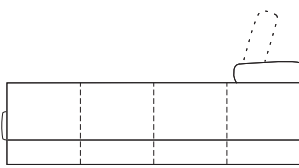

Estructura de madera y tablero, recubierto con poliuretano de diferentes densidades con funda de tela blanca. Suspensión de asiento con muelles ensacados. Cabezal regulable en posiciones. Almohadón de cabezal y riñonera de poliuretano supersuave y recubierto de Copofibre®. Almohadón de asiento de poliuretano de BIOGREEN®, de 36 Kg. recubierto de Copofibre®. Asientos extensibles con estructura metálica. Desplazamiento de 38 cm. Carga máxima por asiento de 180 Kg. Módulos de 4,5 plazas siempre en 2 piezas para facilitar su traslado. Opción brazos desmontables para facilitar su traslado. Opción motor eléctrico. Modelo no desenfundable.

Wooden Structure closed with Tablex, covered with polyurethane of different densities with white fabric cover. NEA elastic belts suspension guaranteed 10 years. Headrest with different positions. Headrest cushion and low-back cushion in polyurethane extra soft and recovered with Copofibre®. Seat cushion in polyurethane BIOGREEN® 36 kg recovered with Copofibre®. Option of sliding seat fitted on metallic structure, moving 38 cm out. 180 kgs maximum weight per seat. 4.5 seat modules always in 2 pieces to make easy the transport. In option removable arms to make easy the transport. Electric engine in option. No removable covers.