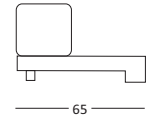

SK062 - BRAZO TERMINAL IZQ. / LEFT TERMINAL ARM 65 x 104 CM.
SK063 - BRAZO TERMINAL DCH. / RIGHT TERMINAL ARM 65 x 104 CM.