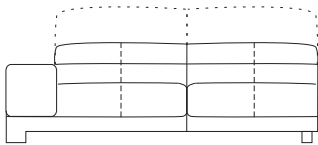

SK010 - MOD. BRAZO IZQ. / LEFT ARM 164 CM.
SK012 - MOD. BRAZO IZQ. / LEFT ARM 184 CM.
SK014 - MOD. BRAZO IZQ. / LEFT ARM 204 CM. - 2 PIEZAS / 2 PARCELS
SK096 - MOD. BRAZO IZQ. / LEFT ARM 224 CM. - 2 PIEZAS / 2 PARCELS