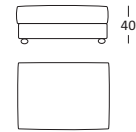

SK023
POUFF CHAISE LONGUE
107 x 70 CM.