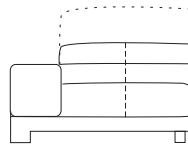

SK020
MOD. RINCON / CORNER
107 x 107 CM.