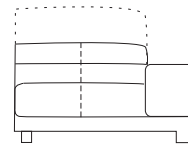

SK020
MOD. RINCON / CORNER
107 x 107 CM.