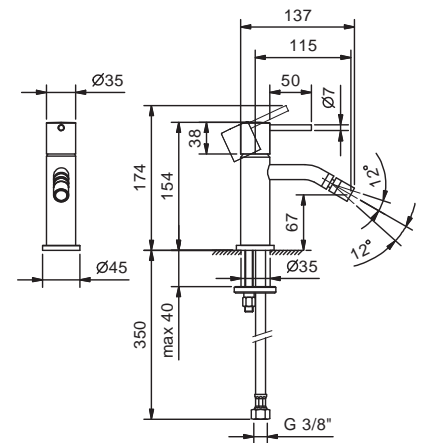

Смеситель для биде на 1 отверстие - SMALL - NOSTROMO НЕРЖАВЕЮЩАЯ СТАЛЬ

APT. 2808WF

Смеситель для биде на 1 отверстие - SMALL

- вылет 11,5 см
- ручка
- ограничитель потока воды до 5 л/мин при 3 бар
- видимый аэратор
- подводка
- без донного клапана

Отделки:

Матовая
натуральная
сталь

50 93 2808WF

Проект:

Комната:

Дата:

Комментарии:

сертификаты: