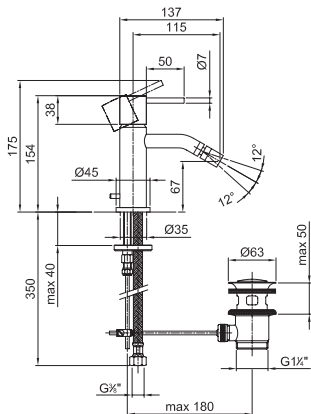

ART. 2808WF - Miscelatore bidet monoforo - SMALL / Single-hole bidet mixer - SMALL / Mitigeur bidet monotrou - SMALL

N°	Codice / Code	Descrizione / Description / Désignation
1	50 93 3646	Maniglia Nostromo SMALL Nostromo SMALL handle Manette Nostromo SMALL
1A	90 __ 9408	Confezione di fissaggio per maniglia Fixing kit for valve handle Kit de fixation pour manette du robinet
2	90 93 9327	Cappuccio sotto maniglia Cup under handle Rosace sous manette
3	90 00 3670	Cartuccia Ø 25 mm Ø 25 mm cartridge Cartouche Ø 25 mm
4	90 93 Q131	Aeratore a snodo Adjustable aerator Aérateur orientable
5	90 93 9252Z	Aeratore M16X1 femmina Female aerator M16x1 Aérateur M16x1 féminin
6	90 00 Q209	Confezione di fissaggio Fixing kit Kit de fixation
7	90 02 Q021	Coppia di flessibili M8x1 3/8" 45 cm con guarnizione Pair of flexible hoses M8x1 3/8" 45 cm with gaskets Paire de flexibles M8x1 3/8" 45 cm avec joint

-- Questo codice alfanumerico indica la finitura o il materiale
 This alphanumeric code indicates the finish or raw material
 Ce code alphanumerique indique la finition ou le matériel