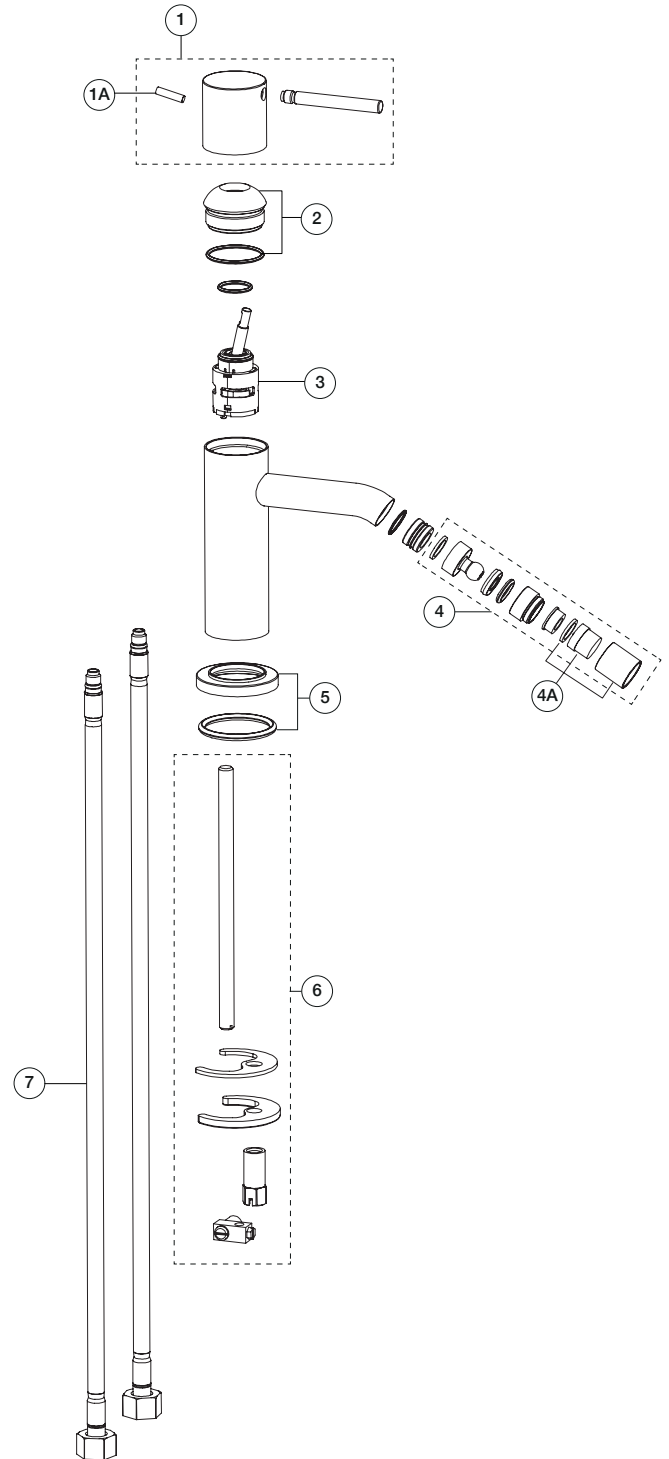

ART. 2808WF - Miscelatore bidet monoforo - SMALL / Single-hole bidet mixer - SMALL / Mitigeur bidet monotrou - SMALL

N°	Codice / Code	Descrizione / Description / Désignation
1	50 93 3646	Maniglia Nostromo SMALL Nostromo SMALL handle Manette Nostromo SMALL
1A	90 __ 9408	Confezione di fissaggio per maniglia Fixing kit for valve handle Kit de fixation pour manette du robinet
2	90 93 9327	Cappuccio sotto maniglia Cup under handle Rosace sous manette
3	90 00 3670	Cartuccia Ø 25 mm Ø 25 mm cartridge Cartouche Ø 25 mm
4	90 93 Q131	Aeratore a snodo Adjustable aerator Aérateur orientable
5	90 93 9252Z	Aeratore M16X1 femmina Female aerator M16x1 Aérateur M16x1 féminin
6	90 00 Q209	Confezione di fissaggio Fixing kit Kit de fixation
7	90 02 Q021	Coppia di flessibili M8x1 3/8" 45 cm con guarnizione Pair of flexible hoses M8x1 3/8" 45 cm with gaskets Paire de flexibles M8x1 3/8" 45 cm avec joint

-- Questo codice alfanumerico indica la finitura o il materiale
 This alphanumeric code indicates the finish or raw material
 Ce code alphanumerique indique la finition ou le matériel