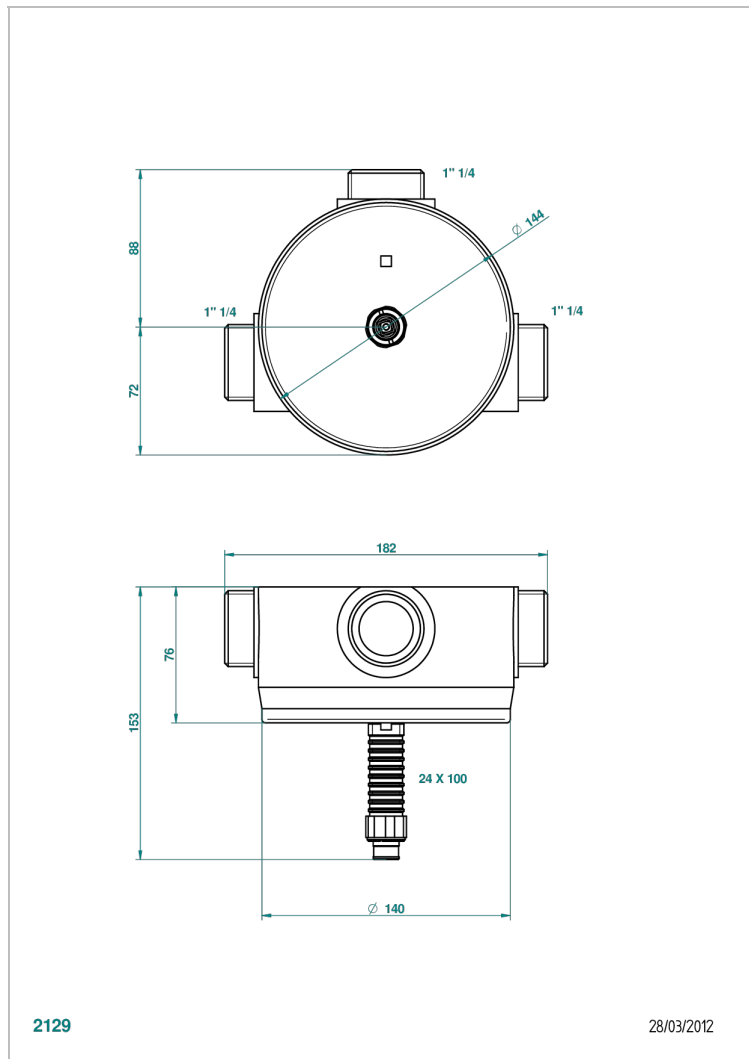

ПРОЧИЕ АРТИКУЛЫ THG

G00-8400

Смеситель Eurotherm 1 1/4" 175 л/мин

THG[®]
PARIS

ХАРАКТЕРИСТИКИ

- прочие артикулы THG
- Смеситель Eurotherm 1 1/4" 175 л/мин

ДОСТУПНЫЕ ВАРИАНТЫ ПОКРЫТИЙ

Без отделки - A00