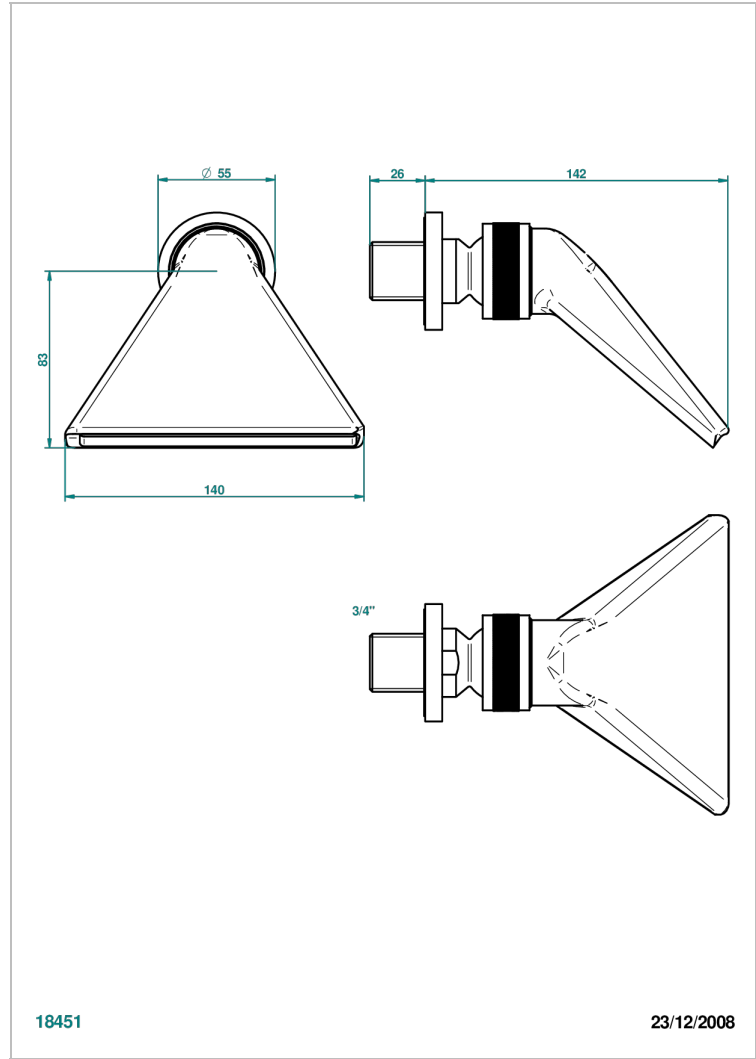

# DIPLOMATE С ГЛАДКИМИ КОЛЬЦАМИ

U4A-3640

Лейка душевая Спорт 3/4"

THG<sup>®</sup>  
PARIS

## ХАРАКТЕРИСТИКИ

- Diplomat с гладкими кольцами
- Лейка душевая Спорт 3/4"