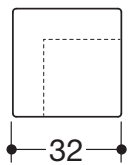

Produktdatenblatt
Möbelknopf 547.32B3

HEWI

Möbelknopf 547.32B3

aus hochwertigem, mattem Polyamid, Breite 32 mm,
30 mm hoch

Zur Befestigung von der Rückseite

Abmessungen in mm

Farben

Polyamid, matt