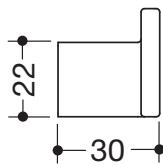

Produktdatenblatt
Möbelknopf 547.32B3

HEWI

Möbelknopf 547.32B3

aus hochwertigem, mattem Polyamid, Breite 32 mm,
30 mm hoch

Zur Befestigung von der Rückseite

Abmessungen in mm

Farben

Polyamid, matt