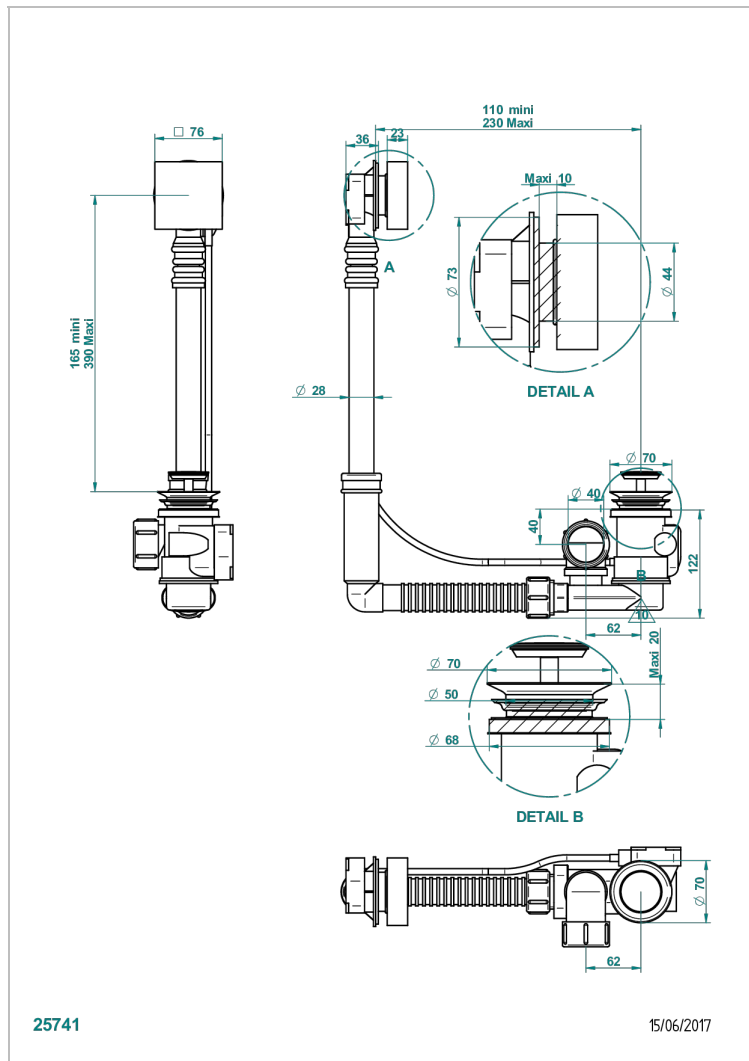

Перелив GEBERIT для ванны. Регулируемая высота : от 165 мм до 390 мм регулируемый вынос: от 110мм до 230мм - европейская модель - выпуск  $\varnothing$  40 мм поставляется со стильный ручкой управления

### ХАРАКТЕРИСТИКИ

- Ginkgo
- Перелив GEBERIT для ванны. Регулируемая высота : от 165 мм до 390 мм регулируемый вынос: от 110мм до 230мм - европейская модель - выпуск  $\varnothing$  40 мм поставляется со стильный ручкой управления