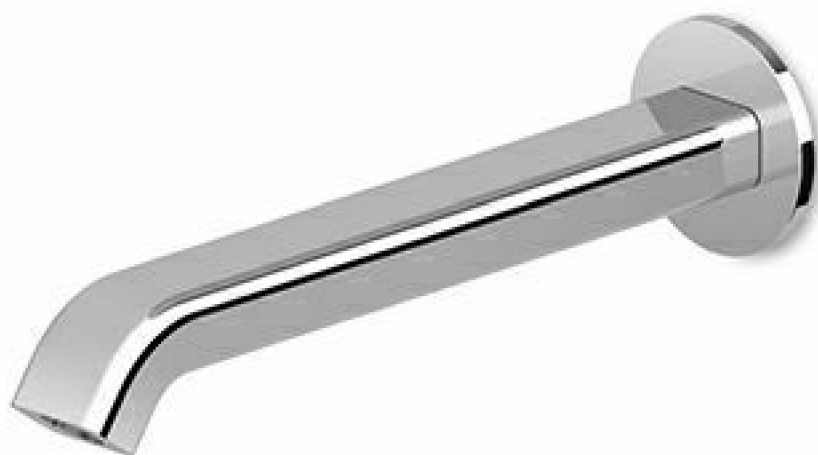

Marchio / Brand ZUCCHETTI

Classe / Class MISCELLANEOUS

ON

Z92201

Bocca di erogazione. / Wall spout.

Bocca di erogazione L. 230 mm.

Wall spout L. 230 mm.

Finiture / Finishes

Cromo / Chrome

Nickel Spazzolato /
Brushed Nickel

C3

ON

Z92201

Disegno Complessivo / Overall Drawing

ON

Z92201

Esplosi / Exploded

ON

Z92201 Portate / Flowrates (lt/min)

PRESSIONE PRESSURE	1 BAR	2 BAR	3 BAR	4 BAR	5 BAR
BOCCA VASCA WALL SPOUT <i>P1</i>	4,2	4,8	4,4	4,5	4,8
<i>P2</i>					
<i>P3</i>					
<i>P4</i>					
<i>P5</i>					