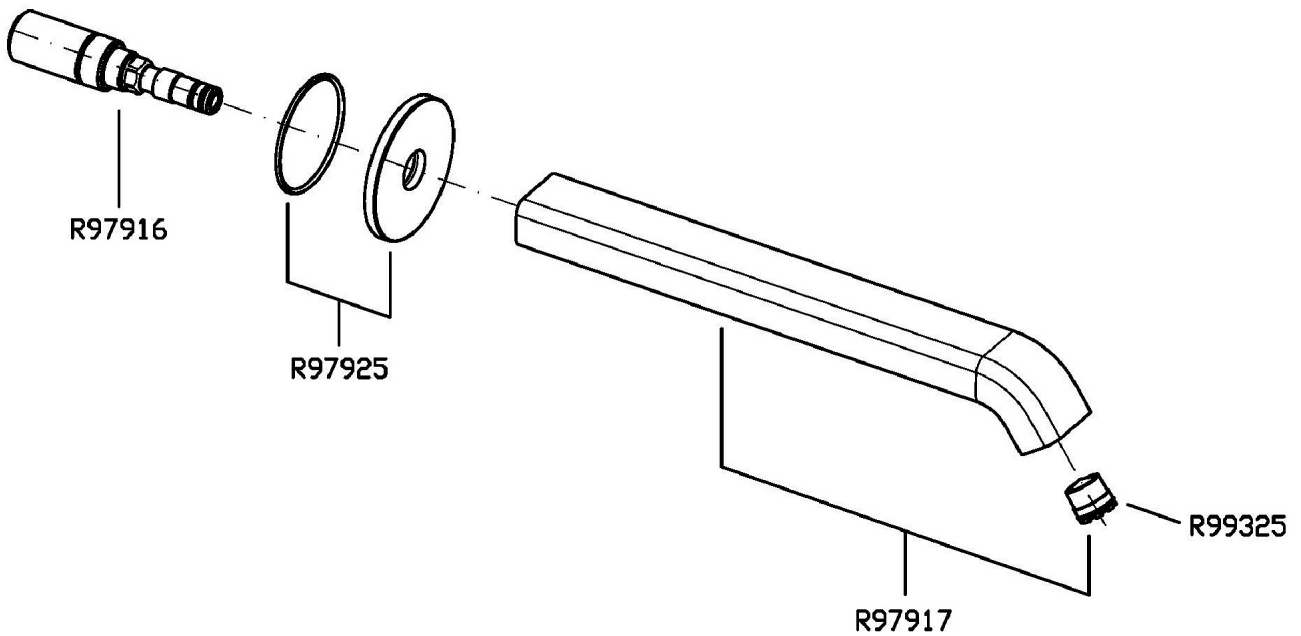

Marchio / Brand ZUCCHETTI

Classe / Class MISCELLANEOUS

ON

Z92201

Bocca di erogazione. / Wall spout.

Bocca di erogazione L. 230 mm.

Wall spout L. 230 mm.

Finiture / Finishes

Esplosi / Exploded

ON

Z92201 Portate / Flowrates (lt/min)

PRESSIONE PRESSURE	1 BAR	2 BAR	3 BAR	4 BAR	5 BAR
BOCCA VASCA WALL SPOUT <i>P1</i>	4,2	4,8	4,4	4,5	4,8
<i>P2</i>					
<i>P3</i>					
<i>P4</i>					
<i>P5</i>					

ON

Z92201 Pesì e Misure / Weights and Sizes

Peso (Kg) Weight (lb)	1,45 (Kg)	3,19667 (lb)
Volume (dc3) - (in3)	3,32 (dc3)	0,000203 (in3)
h (mm) - (in)	93 (mm)	3,6614193 (in)
L1 (mm) - (in)	162 (mm)	6,3779562 (in)
L2 (mm) - (in)	220 (mm)	8,661422 (in)