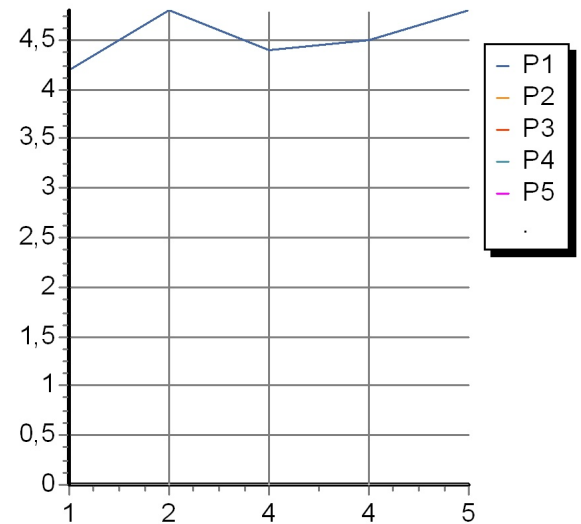

Esplosi / Exploded

ON

Z92201 Portate / Flowrates (lt/min)

PRESSIONE PRESSURE	1 BAR	2 BAR	3 BAR	4 BAR	5 BAR
BOCCA VASCA WALL SPOUT <i>P1</i>	4,2	4,8	4,4	4,5	4,8
<i>P2</i>					
<i>P3</i>					
<i>P4</i>					
<i>P5</i>					

ON

Z92201 Pesì e Misure / Weights and Sizes

Peso (Kg) Weight (lb)	1,45 (Kg)	3,19667 (lb)
Volume (dc3) - (in3)	3,32 (dc3)	0,000203 (in3)
h (mm) - (in)	93 (mm)	3,6614193 (in)
L1 (mm) - (in)	162 (mm)	6,3779562 (in)
L2 (mm) - (in)	220 (mm)	8,661422 (in)