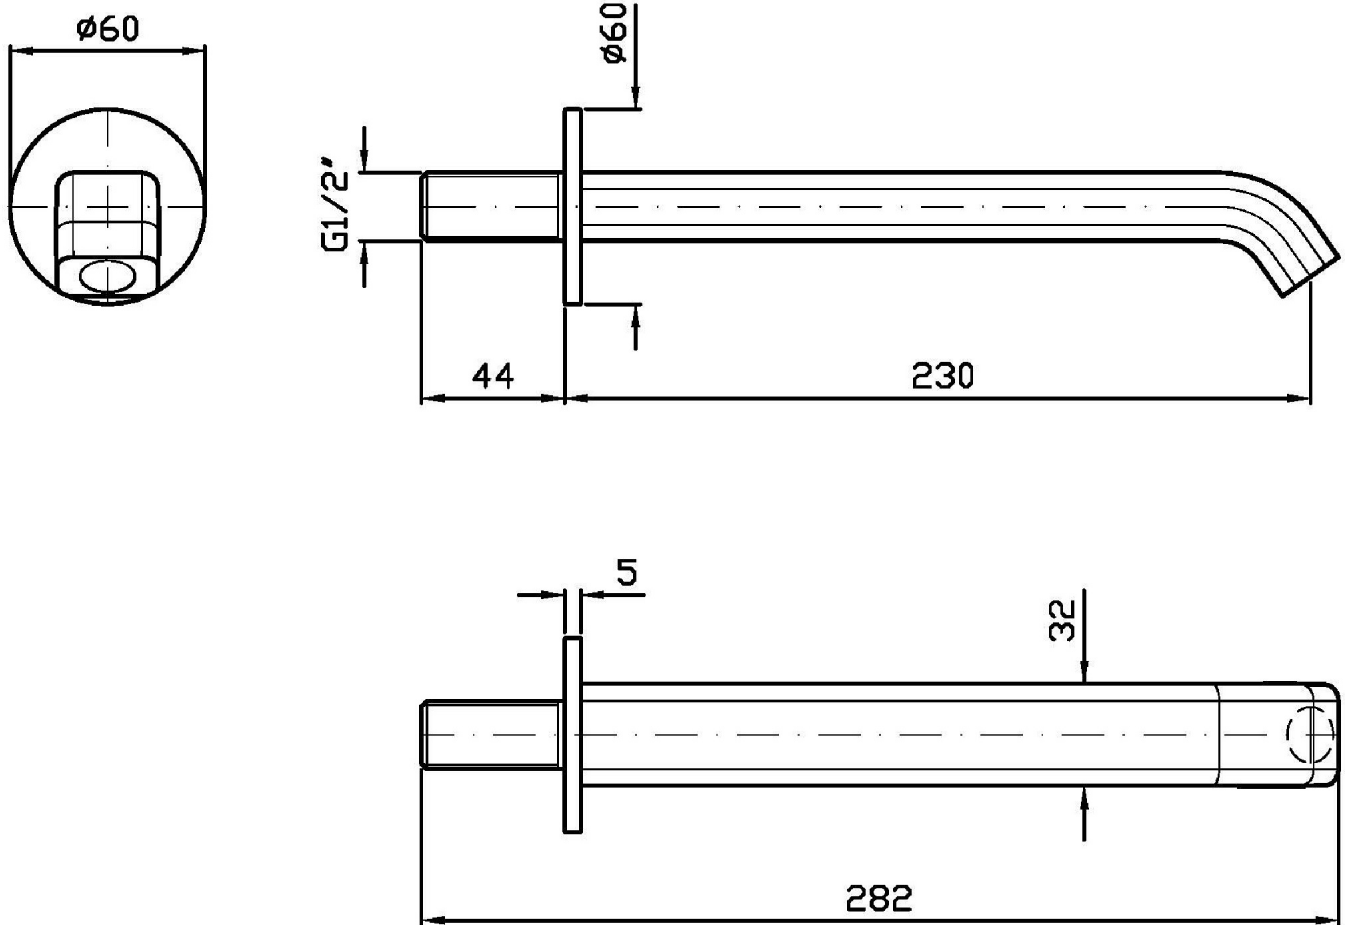

ON

Z92201

Disegno Complessivo / Overall Drawing