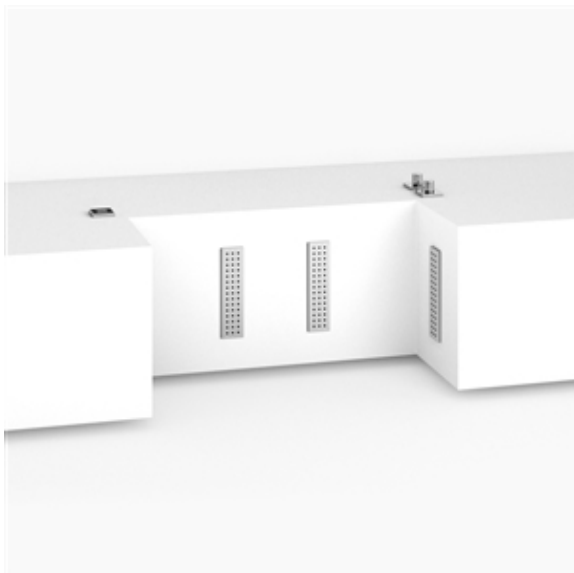

## Душ - Leg Shower

### LEG SHOWER<sup>ATT</sup> Контрастный душ для ног - хром

Артикульный номер: 41 333 979-00

- комплект завершающего монтажа

#### 4x WATER BAR душ для тела скрытого монтажа

- дождевая струя
- расход макс. 7 л/мин

#### 2x eVALVE электронный вентиль для регулировки температуры и напора воды

- автоматическая защита от ожогов