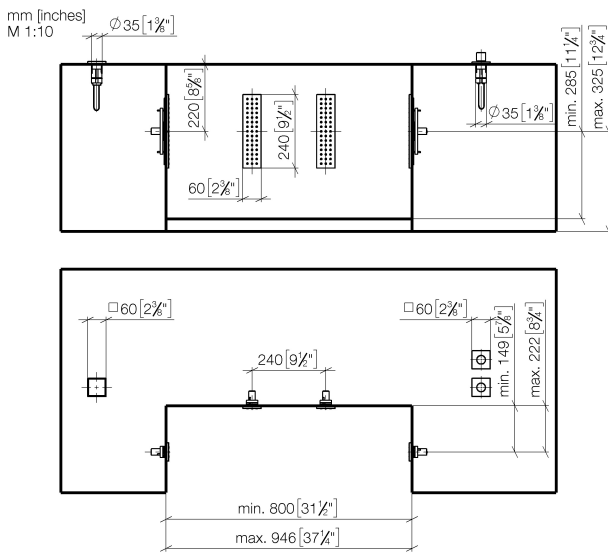

#### 1x электронные элементы управления (SMART TOOLS)

- 2 органа управления: поворотные регуляторы с электронным управлением температурой и расходом 60 x 60 мм каждый
- 1x элемент управления Дисплейный переключатель с электронной регулировкой точек подачи воды и управлением сценариями, 60x60 мм каждый
- Внимание: Не в комбинации с Leg shower.
- Нет в наличии в США и Канаде вследствие локальных требований. Для более подробной консультации свяжитесь с нами напрямую.

хром

Для данного артикула требуются комплектующие.

Душ - Leg Shower  
**LEG SHOWER<sup>ATT</sup>** Контрастный душ для ног - хром  
 Артикульный номер: 41 333 979-00

размерный чертёж

Все величины в мм / дюймах = мм x 0,0394