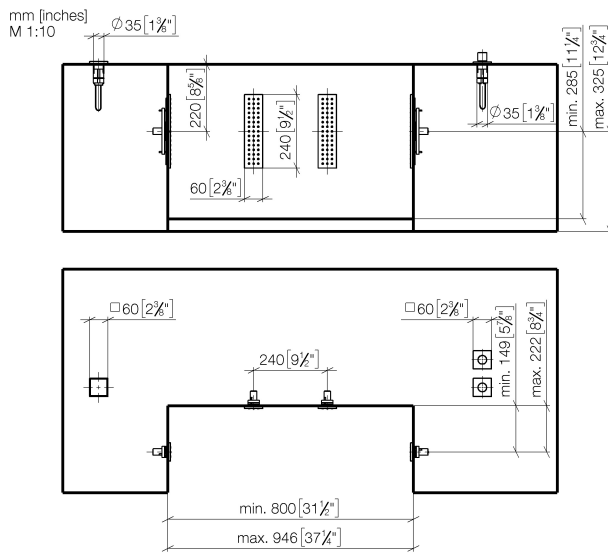

Душ - Leg Shower

LEG SHOWER^{ATT} Контрастный душ для ног - хром

Артикульный номер: 41 333 979-00

- комплект завершающего монтажа

4x WATER BAR душ для тела скрытого монтажа

- дождевая струя
- расход макс. 7 л/мин

2x eVALVE электронный вентиль для регулировки температуры и напора воды

- автоматическая защита от ожогов

1x электронные элементы управления (SMART TOOLS)

- 2 органа управления: поворотные регуляторы с электронным управлением температурой и расходом 60 x 60 мм каждый
- 1x элемент управления Дисплейный переключатель с электронной регулировкой точек подачи воды и управлением сценариями, 60x60 мм каждый
- Внимание: Не в комбинации с Leg shower.
- Нет в наличии в США и Канаде вследствие локальных требований. Для более подробной консультации свяжитесь с нами напрямую.

хром

Для данного артикула требуются комплектующие.

Душ - Leg Shower

LEG SHOWER^{ATT} Контрастный душ для ног - хром

Артикульный номер: 41 333 979-00

размерный чертеж

Все величины в мм / дюймах = мм x 0,0394