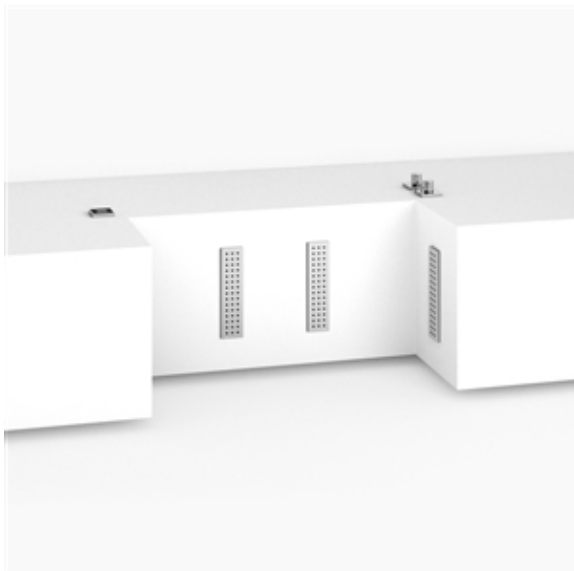

Душ - Leg Shower

LEG SHOWER^{ATT} Контрастный душ для ног - хром

Артикульный номер: 41 333 979-00

- комплект завершающего монтажа

4x WATER BAR душ для тела скрытого монтажа

- дождевая струя
- расход макс. 7 л/мин

2x eVALVE электронный вентиль для регулировки температуры и напора воды

- автоматическая защита от ожогов

1x электронные элементы управления (SMART TOOLS)

- 2 органа управления: поворотные регуляторы с электронным управлением температурой и расходом 60 x 60 мм каждый
- 1x элемент управления Дисплейный переключатель с электронной регулировкой точек подачи воды и управлением сценариями, 60x60 мм каждый
- Внимание: Не в комбинации с Leg shower.
- Нет в наличии в США и Канаде вследствие локальных требований. Для более подробной консультации свяжитесь с нами напрямую.

хром

Для данного артикула требуются комплектующие.

Душ - Leg Shower

LEG SHOWER^{ATT} Контрастный душ для ног - хром

Артикульный номер: 41 333 979-00

размерный чертеж

Все величины в мм / дюймах = мм x 0,0394