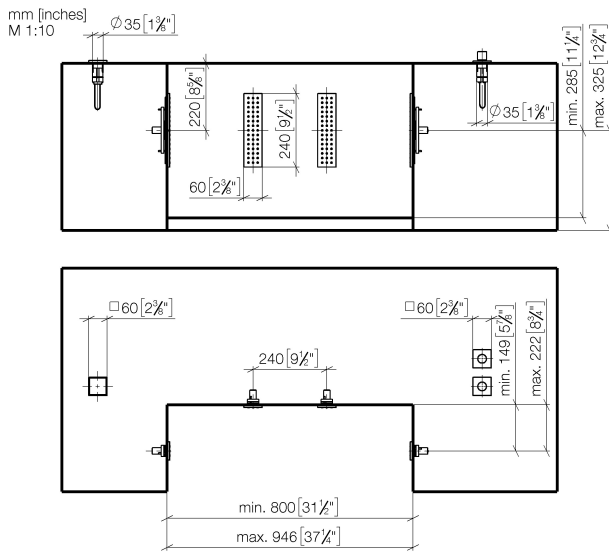

2x eVALVE электронный вентиль для регулировки температуры и напора воды

- автоматическая защита от ожогов

1x электронные элементы управления (SMART TOOLS)

- 2 органа управления: поворотные регуляторы с электронным управлением температурой и расходом 60 x 60 мм каждый
- 1x элемент управления Дисплейный переключатель с электронной регулировкой точек подачи воды и управлением сценариями, 60x60 мм каждый
- Внимание: Не в комбинации с Leg shower.
- Нет в наличии в США и Канаде вследствие локальных требований. Для более подробной консультации свяжитесь с нами напрямую.

хром

Для данного артикула требуются комплектующие.

Душ - Leg Shower

LEG SHOWER^{ATT} Контрастный душ для ног - хром

Артикульный номер: 41 333 979-00

размерный чертеж

Все величины в мм / дюймах = мм x 0,0394