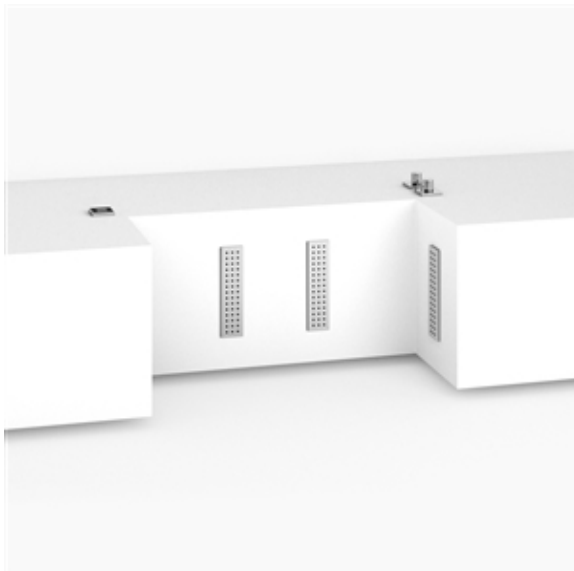

Душ - Leg Shower

LEG SHOWER^{ATT} Контрастный душ для ног - хром

Артикульный номер: 41 333 979-00

- комплект завершающего монтажа

4x WATER BAR душ для тела скрытого монтажа

- дождевая струя
- расход макс. 7 л/мин

2x eVALVE электронный вентиль для регулировки температуры и напора воды

- автоматическая защита от ожогов

1x электронные элементы управления (SMART TOOLS)

- 2 органа управления: поворотные регуляторы с электронным управлением температурой и расходом 60 x 60 мм каждый
- 1x элемент управления Дисплейный переключатель с электронной регулировкой точек подачи воды и управлением сценариями, 60x60 мм каждый
- Внимание: Не в комбинации с Leg shower.
- Нет в наличии в США и Канаде вследствие локальных требований. Для более подробной консультации свяжитесь с нами напрямую.

хром

Для данного артикула требуются комплектующие.

Душ - Leg Shower

LEG SHOWER^{ATT} Контрастный душ для ног - хром

Артикульный номер: 41 333 979-00

размерный чертеж

Все величины в мм / дюймах = мм x 0,0394