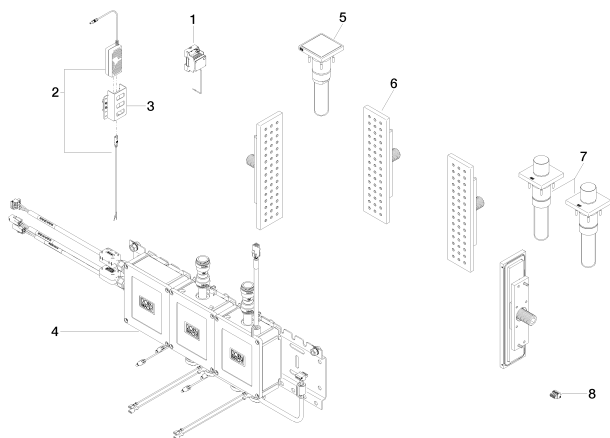

FOOT BATH / LEG
SHOWER^{ATT}
Сопровождение монтажа -

35 333 970 90

LEG SHOWER^{ATT}
Контрастный душ для ног -

Душ - Leg Shower

LEG SHOWER^{ATT} Контрастный душ для ног - хром

Артикульный номер: 41 333 979-00

Спецификация запасных частей

№	Артикульный №	Наименование	Расходуемое кол-во
1	09 10 01 153 90	Питание 54 x 90 x 62 мм -	1
2	90 10 01 022 00 90	Принадлежности электрические 135 x 130 x 80 мм -	1
3	04 17 58 012 00 90	Держатель 47,5 x 100 x 125 мм -	1
4	90 11 11 060 09 90	COMFORT SHOWER ^{ATT} Питание -	1
5	04 27 98 026 06-00	Элемент управления 138 x 88 x 90 мм - хром	1
6	36 517 979-00	WATER BAR Боковой душ для скрытого монтажа - хром	4
7	04 20 97 059 01-00	Элемент управления 140 x 95 x 90 мм - хром	2
8	09 10 01 051 90	Кабельная проводка 16 x 11 x 14 мм -	1