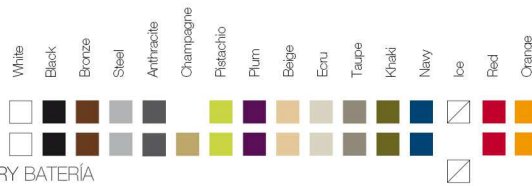

VERTEX Square Table 50  
VERTEX Mesa Cuadrada 50

REFERENCE\*

REFERENCIA\*

51017C	51017CF	51017CW	51017CL	51017CE
51017CFB	51017CWB	51017CLB		

ReferenceX, for example 0000A

ReferenciaX, ejemplo 0000A.

\* A: BASIC R: AUTORRIEGO F: LACADO W: LUZ L: LEDS B: FULL WHITE G: GLASS

FINISHES ACABADOS

COLOURS COLORES

BASIC

LACQUERED / LACADO

LIGHT / LUZ, LED RGB, LED DMX, BATTERY BATERIA

TABLETOPS TABLEROS

HPL

Type plug available Tipo de plug disponible