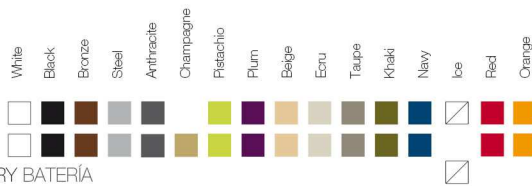

ReferenceX, for example 0000A ReferenciaX, ejemplo 0000A.

\* A: BASIC R: AUTORRIEGO F: LACADO W:LUZ L: LEDS B: FULL WHITE G: GLASS

FINISHES ACABADOS

COLOURS COLORES

BASIC

LACQUERED / LACADO

LIGHT / LUZ, LED RGB, LED DMX, BATTERY BATERIA