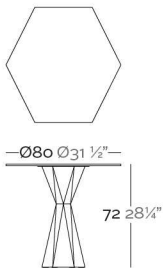

VERTEX Hexagonal Table Ø80
VERTEX Mesa Hexagonal Ø80

REFERENCE*

REFERENCIA*

51019E	51019EF	51019EW	51019EL	51019EE
51019EFB	51019EWB	51019ELB		

ReferenceX, for example 0000A ReferenciaX, ejemplo 0000A.

* A: BASIC R: AUTORRIEGO F: LACADO W: LUZ L: LEDS B: FULL WHITE G: GLASS