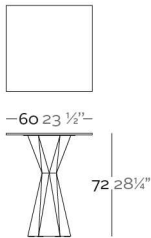

VERTEX Square Table 60
VERTEX Mesa Cuadrada 60

REFERENCE*

REFERENCIA*

51010C	51010CF	51010CW	51010CL	51010Cf
51010CFB	51010CWB	51010CLB		

ReferenceX, for example 0000A ReferenciaX, ejemplo 0000A.

* A: BASIC R: AUTORRIEGO F: LACADO W:LUZ L: LEDS B: FULL WHITE G: GLASS