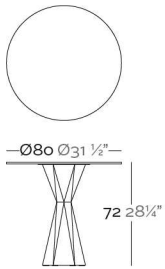

VERTEX Table Ø80
VERTEX Mesa Ø80

REFERENCE*

REFERENCIA*

51019	51019F	51019W	51019L	51019B
51019FB	51019WB	51019LB		

ReferenceX, for example 0000A ReferenciaX, ejemplo 0000A.

* A: BASIC R: AUTORRIEGO F: LACADO W: LUZ L: LEDS B: FULL WHITE G: GLASS