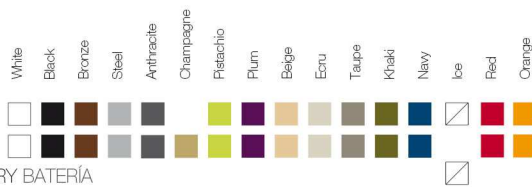

ReferenceX, for example 0000A ReferenciaX, ejemplo 0000A.

\* A: BASIC R: AUTORRIEGO F: LACADO W:LUZ L: LEDS B: FULL WHITE G: GLASS

FINISHES ACABADOS

COLOURS COLORES

BASIC

LACQUERED / LACADO

LIGHT / LUZ, LED RGB, LED DMX, BATTERY BATERIA