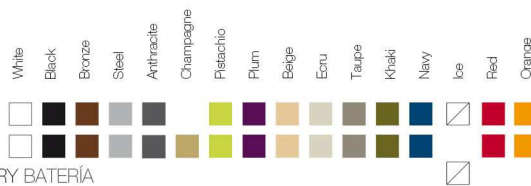

ReferenceX, for example 0000A ReferenciaX, ejemplo 0000A.

\* A: BASIC R: AUTORRIEGO F: LACADO W: LUZ L: LEDS B: FULL WHITE G: GLASS

FINISHES ACABADOS

COLOURS COLORES

BASIC

LACQUERED / LACADO

LIGHT / LUZ, LED RGB, LED DMX, BATTERY BATERIA