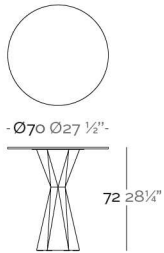

VERTEX Table Ø70
VERTEX Mesa Ø70

REFERENCE*

REFERENCIA*

51009	51009F	51009W	51009L	51009B
51009FB	51009WB	51009LB		

ReferenceX, for example 0000A ReferenciaX, ejemplo 0000A.

* A: BASIC R: AUTORRIEGO F: LACADO W:LUZ L: LEDS B: FULL WHITE G: GLASS

FINISHES ACABADOS

COLOURS COLORES

BASIC

LACQUERED / LACADO

LIGHT / LUZ, LED RGB, LED DMX, BATTERY BATERIA