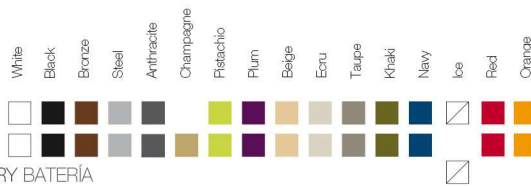

ReferenceX, for example 0000A ReferenciaX, ejemplo 0000A.

\* A: BASIC R: AUTORRIEGO F: LACADO W:LUZ L: LEDS B: FULL WHITE G: GLASS

FINISHES ACABADOS

COLOURS COLORES

BASIC

LACQUERED / LACADO

LIGHT / LUZ, LED RGB, LED DMX, BATTERY BATERIA