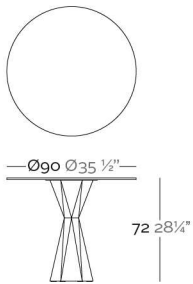

VERTEX Table Ø90
VERTEX Mesa Ø90

REFERENCE*

REFERENCIA*

51018	51018F	51018W	51018L	51018B
51018FB	51018WB	51018LB		

ReferenceX, for example 0000A ReferenciaX, ejemplo 0000A.

* A: BASIC R: AUTORRIEGO F: LACADO W:LUZ L: LEDS B: FULL WHITE G: GLASS

FINISHES ACABADOS

COLOURS COLORES

BASIC

LACQUERED / LACADO

LIGHT / LUZ, LED RGB, LED DMX, BATTERY BATERIA