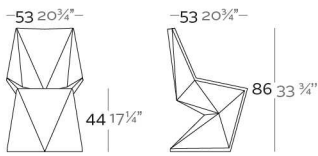

VERTEX Chair
VERTEX Silla

REFERENCE*	REFERENCIA*			
51007	51007F	51007W	51007L	51007C
51007D	51007Y	51007CO		

ReferenceX, for example 0000A ReferenciaX, ejemplo 0000A.

* A: BASIC R: AUTORRIEGO F: LACADO W:LUZ L: LEDS B: FULL WHITE G: GLASS