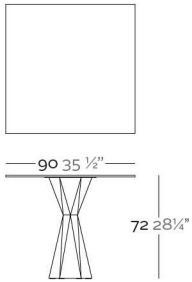

VERTEX Square Table 90
VERTEX Mesa Cuadrada 90

REFERENCE*	REFERENCIA*			
51018C	51018CF	51018CW	51018CL	51018Cf
51018CFB	51018CWB	51018CLB		

ReferenceX, for example 0000A ReferenciaX, ejemplo 0000A.

* A: BASIC R: AUTORRIEGO F: LACADO W:LUZ L: LEDS B: FULL WHITE G: GLASS

FINISHES ACABADOS

COLOURS COLORES

BASIC

LACQUERED / LACADO

LIGHT / LUZ, LED RGB, LED DMX, BATTERY BATERIA