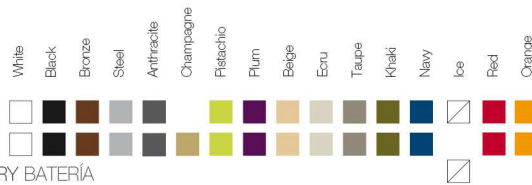

ReferenceX, for example 0000A ReferenciaX, ejemplo 0000A.

\* A: BASIC R: AUTORRIEGO F: LACADO W:LUZ L: LEDS B: FULL WHITE G: GLASS

FINISHES ACABADOS

COLOURS COLORES

BASIC

LACQUERED / LACADO

LIGHT / LUZ, LED RGB, LED DMX, BATTERY BATERIA