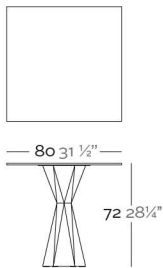

VERTEX Square Table 80
VERTEX Mesa Cuadrada 80

REFERENCE*

REFERENCIA*

51019C	51019CF	51019CW	51019CL	51019CF
51019CFB	51019CWB	51019CLB		

ReferenceX, for example 0000A ReferenciaX, ejemplo 0000A.

* A: BASIC R: AUTORRIEGO F: LACADO W:LUZ L: LEDS B: FULL WHITE G: GLASS