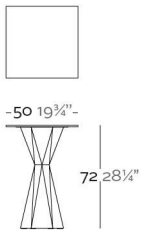

VERTEX Square Table 50
VERTEX Mesa Cuadrada 50

REFERENCE*

REFERENCIA*

51017C	51017CF	51017CW	51017CL	51017CE
51017CFB	51017CWB	51017CLB		

ReferenceX, for example 0000A

ReferenciaX, ejemplo 0000A.

* A: BASIC R: AUTORRIEGO F: LACADO W: LUZ L: LEDS B: FULL WHITE G: GLASS

FINISHES ACABADOS

COLOURS COLORES

BASIC

LACQUERED / LACADO

LIGHT / LUZ, LED RGB, LED DMX, BATTERY BATERIA