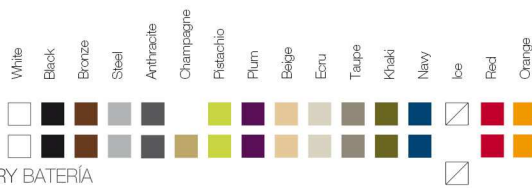

ReferenceX, for example 0000A ReferenciaX, ejemplo 0000A.

\* A: BASIC R: AUTORRIEGO F: LACADO W:LUZ L: LEDS B: FULL WHITE G: GLASS

FINISHES ACABADOS

COLOURS COLORES

BASIC

LACQUERED / LACADO

LIGHT / LUZ, LED RGB, LED DMX, BATTERY BATERIA