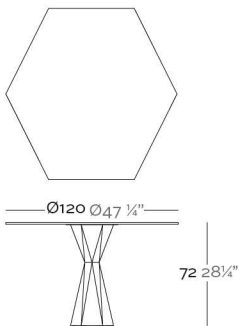

VERTEX Hexagonal Table Ø120
VERTEX Mesa Hexagonal Ø120

REFERENCE*

REFERENCIA*

51020E	51020EF	51020EW	51020EL	51020EI
51020EFB	51020EWB	51020ELB		

ReferenceX, for example 0000A ReferenciaX, ejemplo 0000A.

* A: BASIC R: AUTORRIEGO F: LACADO W:LUZ L: LEDS B: FULL WHITE G: GLASS