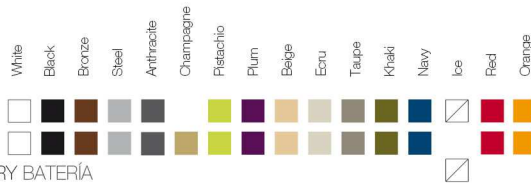

ReferenceX, for example 0000A ReferenciaX, ejemplo 0000A.

\* A: BASIC R: AUTORRIEGO F: LACADO W:LUZ L: LEDS B: FULL WHITE G: GLASS

FINISHES ACABADOS

COLOURS COLORES

BASIC

LACQUERED / LACADO

LIGHT / LUZ, LED RGB, LED DMX, BATTERY BATERIA