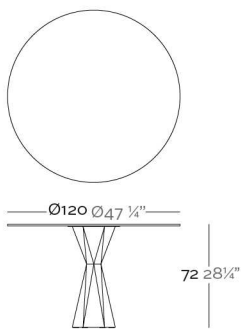

VERTEX Table Ø120
VERTEX Mesa Ø120

REFERENCE*

REFERENCIA*

51020	51020F	51020W	51020L	51020B
51020FB	51020WB	51020LB		

ReferenceX, for example 0000A ReferenciaX, ejemplo 0000A.

* A: BASIC R: AUTORRIEGO F: LACADO W:LUZ L: LEDS B: FULL WHITE G: GLASS