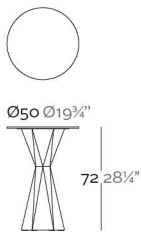

VERTEX Table Ø50
VERTEX Mesa Ø50

REFERENCE*

REFERENCIA*

51017	51017F	51017W	51017L	51017B
51017FB	51017WB	51017LB		

ReferenceX, for example 0000A ReferenciaX, ejemplo 0000A.

* A: BASIC R: AUTORRIEGO F: LACADO W:LUZ L: LEDS B: FULL WHITE G: GLASS