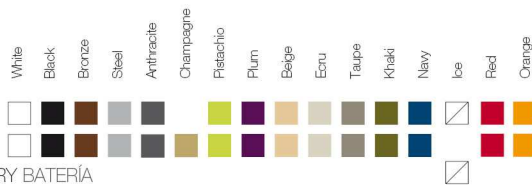

VERTEX Chair  
VERTEX Silla

REFERENCE*	REFERENCIA*			
51007	51007F	51007W	51007L	51007C
51007D	51007Y	51007CO		

ReferenceX, for example 0000A ReferenciaX, ejemplo 0000A.

\* A: BASIC R: AUTORRIEGO F: LACADO W:LUZ L: LEDS B: FULL WHITE G: GLASS

FINISHES ACABADOS

COLOURS COLORES

BASIC

LACQUERED / LACADO

LIGHT / LUZ, LED RGB, LED DMX, BATTERY BATERIA

FABRIC TEJIDOS

NAUTICAL NÁUTICA

SILVERTEX