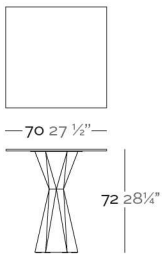

VERTEX Square Table 70
VERTEX Mesa Cuadrada 70

REFERENCE*

REFERENCIA*

51009C	51009CF	51009CW	51009CL	51009C
51009CFB	51009CWB	51009CLB		

ReferenceX, for example 0000A ReferenciaX, ejemplo 0000A.

* A: BASIC R: AUTORRIEGO F: LACADO W:LUZ L:LEDS B:FULL WHITE G:GLASS

FINISHES ACABADOS

COLOURS COLORES

BASIC

LACQUERED / LACADO

LIGHT / LUZ, LED RGB, LED DMX, BATTERY BATERIA