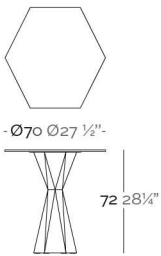

VERTEX Hexagonal Table Ø70
VERTEX Mesa Hexagonal Ø70

REFERENCE*

REFERENCIA*

51009E	51009EF	51009EW	51009EL	51009EI
51009EFB	51009EWB	51009ELB		

ReferenceX, for example 0000A ReferenciaX, ejemplo 0000A.

* A: BASIC R: AUTORRIEGO F: LACADO W:LUZ L: LEDS B: FULL WHITE G: GLASS

FINISHES ACABADOS

COLOURS COLORES

BASIC

LACQUERED / LACADO

LIGHT / LUZ, LED RGB, LED DMX, BATTERY BATERIA