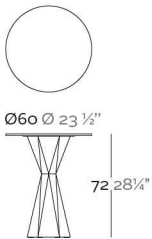

VERTEX Table Ø60
VERTEX Mesa Ø60

REFERENCE*

REFERENCIA*

51010	51010F	51010W	51010L	51010B
51010FB	51010WB	51010LB		

ReferenceX, for example 0000A ReferenciaX, ejemplo 0000A.

* A: BASIC R: AUTORRIEGO F: LACADO W:LUZ L: LEDS B: FULL WHITE G: GLASS