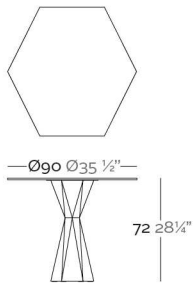

VERTEX Hexagonal Table Ø90
VERTEX Mesa Hexagonal Ø90

REFERENCE*

REFERENCIA*

51018E	51018EF	51018EW	51018EL	51018EE
51018EFB	51018EWB	51018ELB		

ReferenceX, for example 0000A ReferenciaX, ejemplo 0000A.

* A: BASIC R: AUTORRIEGO F: LACADO W:LUZ L: LEDS B: FULL WHITE G: GLASS

FINISHES ACABADOS

COLOURS COLORES

BASIC

LACQUERED / LACADO

LIGHT / LUZ, LED RGB, LED DMX, BATTERY BATERIA