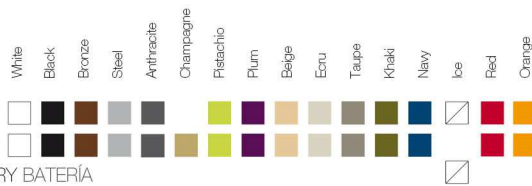

ReferenceX, for example 0000A ReferenciaX, ejemplo 0000A.

\* A: BASIC R: AUTORRIEGO F: LACADO W:LUZ L:LEDS B:FULL WHITE G:GLASS

FINISHES ACABADOS

COLOURS COLORES

BASIC

LACQUERED / LACADO

LIGHT / LUZ, LED RGB, LED DMX, BATTERY BATERIA