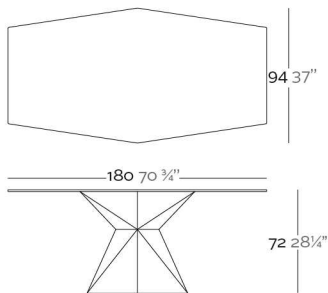

Продажа дизайнерской мебели,
света и аксессуаров
по всей России

8 (800) 500-70-36
hello@barcelonadesign.ru
www.barcelonadesign.ru

VERTEX MESA

DESCRIPTION DESCRIPTION

Made in resin of polyethylene by rotational moulding. 100% Recyclable. Item suitable for indoor and outdoor use. Available with different finishes. Board with HPL.

Fabricado en resina de polietileno mediante moldeo rotacional con doble pared. 100% Reciclable. Apto para exterior e interior. Disponible en varios acabados. Tablero en HPL.

WEIGHT PESO 11 Kg.

INCLUDE INCLUYE

Finished RGB LED: Colour changes of remote control. Non-slipping feet

Acabado LED RGB: Mando a distancia para cambio de color de la luz. Tacos antideslizantes.

OPTIONS OPCIONES

Finished Light: Possibility of transparent cable and switch only for indoor.

Acabado Luz: Posibilidad de cable transparente e interruptor solo para interior.

REFERENCE*

REFERENCIA*

51008	51008F	51008W	51008L	51008B
51008FB	51008WB	51008LB	51008G	51008F
51008WG	51008LG	51008D	51008Y	51008D
51008YG	51008A	51008AF	51008AW	51008A
51008AD	51008AY			

ReferenceX, for example 0000A ReferenciaX, ejemplo 0000A.

* A: BASIC R: AUTORRIEGO F: LACADO W:LUZ L:LEDS B:FULL WHITE G:GLASS

VERTEX Table 180
VERTEX Mesa 180