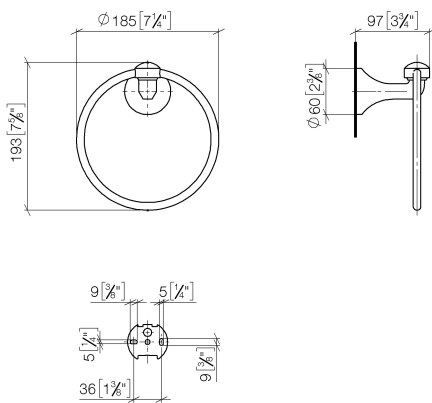

Умывальник - Madison

Полотенцедержатель кольцевой круглый - латунь

Артикулный номер: 83 200 361-09

- ширина 185 мм
- розетка Ø 60 мм
- вылет 97 мм

латунь

размерный чертеж

mm [inches]

Все величины в мм / дюймах = мм x 0,0394