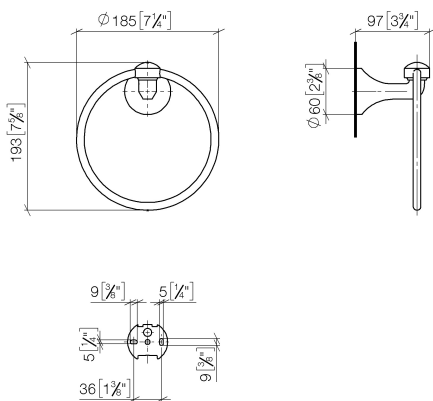

Умывальник - Madison

Полотенцедержатель кольцевой круглый - латунь

Артикульный номер: 83 200 361-09

- ширина 185 мм
- розетка Ø 60 мм
- вылет 97 мм

латунь

размерный чертеж

mm [inches]

Все величины в мм / дюймах = мм x 0,0394

Умывальник - Madison

Полотенцедержатель кольцевой круглый - латунь

Артикульный номер: 83 200 361-09

Умывальник - Madison

Полотенцедержатель кольцевой круглый - латунь

Артикульный номер: 83 200 361-09

Другие варианты поверхностей