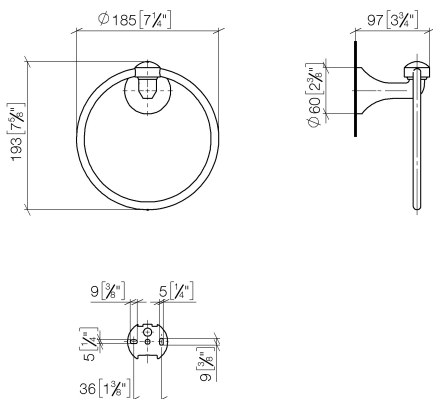

Умывальник - Madison

Полотенцедержатель кольцевой круглый - латунь

Артикульный номер: 83 200 361-09

- ширина 185 мм
- розетка Ø 60 мм
- вылет 97 мм

латунь

размерный чертеж

mm [inches]

Все величины в мм / дюймах = мм x 0,0394

Умывальник - Madison

Полотенцедержатель кольцевой круглый - латунь

Артикульный номер: 83 200 361-09

Умывальник - Madison

Полотенцедержатель кольцевой круглый - латунь

Артикульный номер: 83 200 361-09

Другие варианты поверхностей

№	Артикульный №	Наименование	Расходуемое кол-во
1	08 18 80 503-09	Держатель Ø 185 x 10 мм - латунь	1
2	08 31 20 550 90	Донный клапан -	2
3	04 31 11 140 00 90	Крепление М6 x 10 мм	1
4	05 17 97 507 00 90	Набор для крепления 52 x 45 x 70 мм -	1