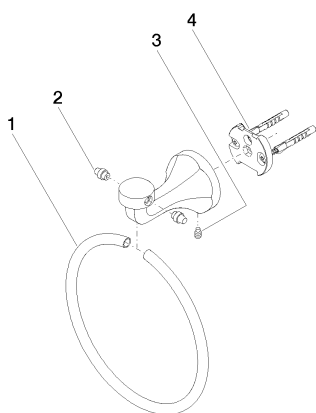

Умывальник - Madison

Полотенцедержатель кольцевой круглый - латунь

Артикульный номер: 83 200 361-09

- ширина 185 мм
- розетка Ø 60 мм
- вылет 97 мм

латунь

размерный чертеж

mm [inches]

Все величины в мм / дюймах = мм x 0,0394

Умывальник - Madison

Полотенцедержатель кольцевой круглый - латунь

Артикульный номер: 83 200 361-09

Умывальник - Madison

Полотенцедержатель кольцевой круглый - латунь

Артикульный номер: 83 200 361-09

Другие варианты поверхностей

№	Артикульный №	Наименование	Расходуемое кол-во
1	08 18 80 503-09	Держатель Ø 185 x 10 мм - латунь	1
2	08 31 20 550 90	Донный клапан -	2
3	04 31 11 140 00 90	Крепление М6 x 10 мм	1
4	05 17 97 507 00 90	Набор для крепления 52 x 45 x 70 мм -	1