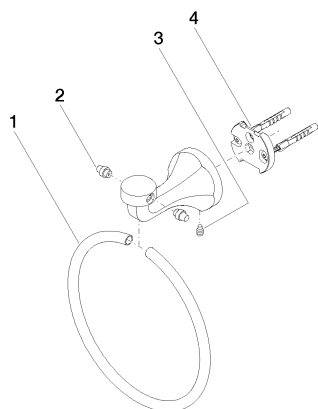

Умывальник - Madison

Полотенцедержатель кольцевой круглый - латунь

Артикулный номер: 83 200 361-09

Спецификация запасных частей

№	Артикулный №	Наименование	Расходуемое кол-во
1	08 18 80 503-09	Держатель Ø 185 x 10 мм - латунь	1
2	08 31 20 550 90	Донный клапан -	2
3	04 31 11 140 00 90	Крепление М6 x 10 мм -	1
4	05 17 97 507 00 90	Набор для крепления 52 x 45 x 70 мм -	1