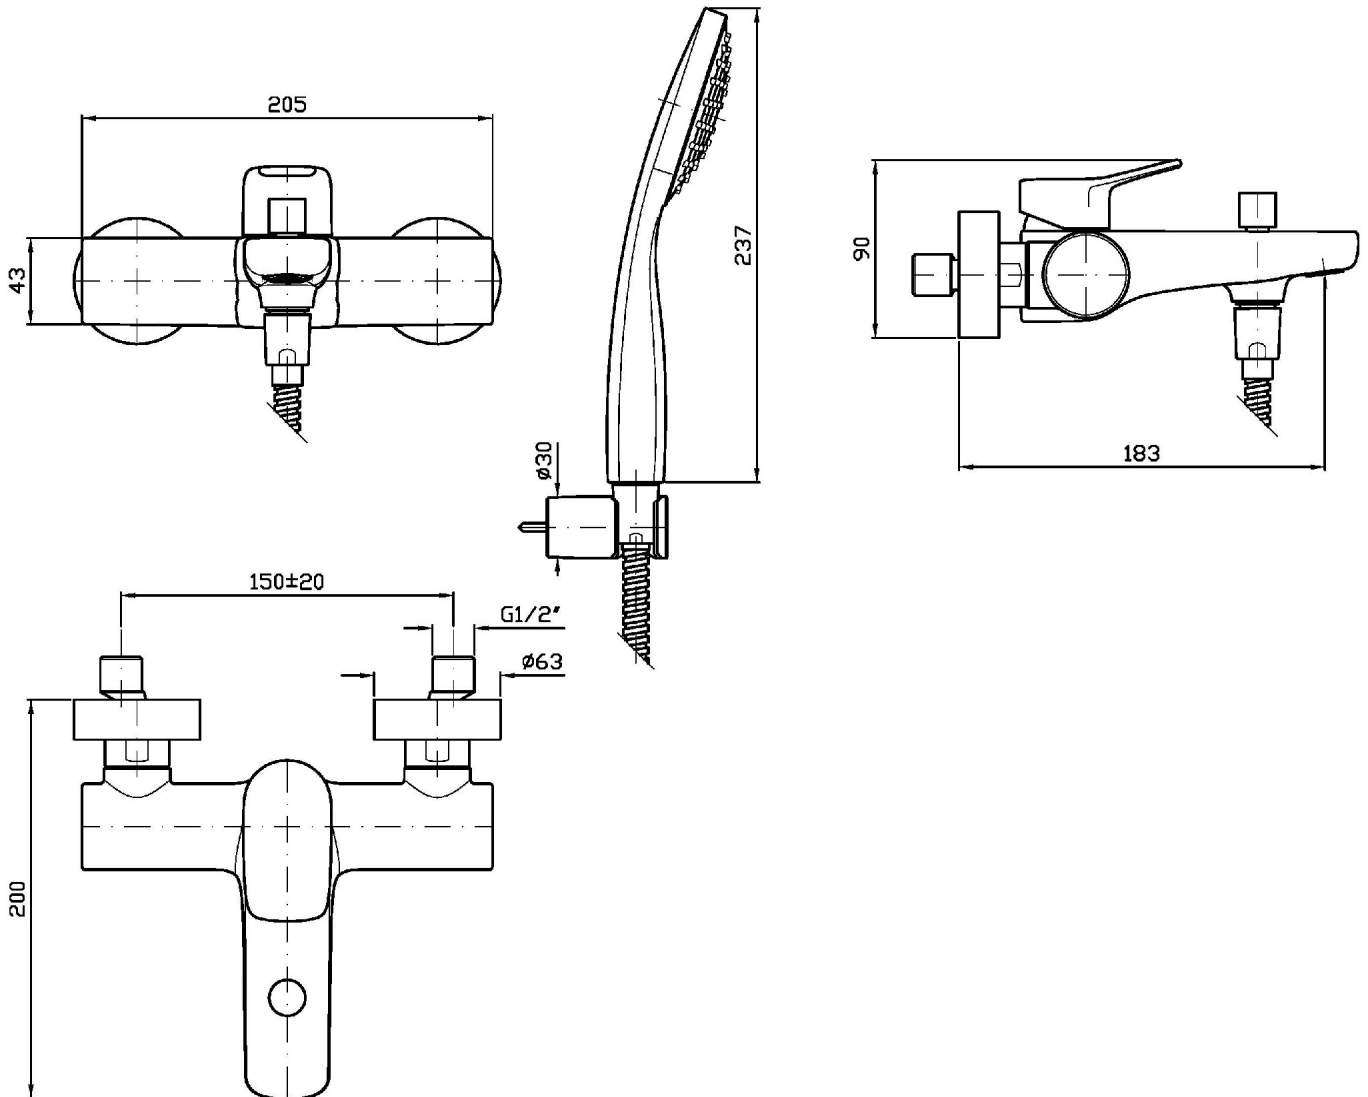

BRIM

ZBR490

Disegno Complessivo / Overall Drawing