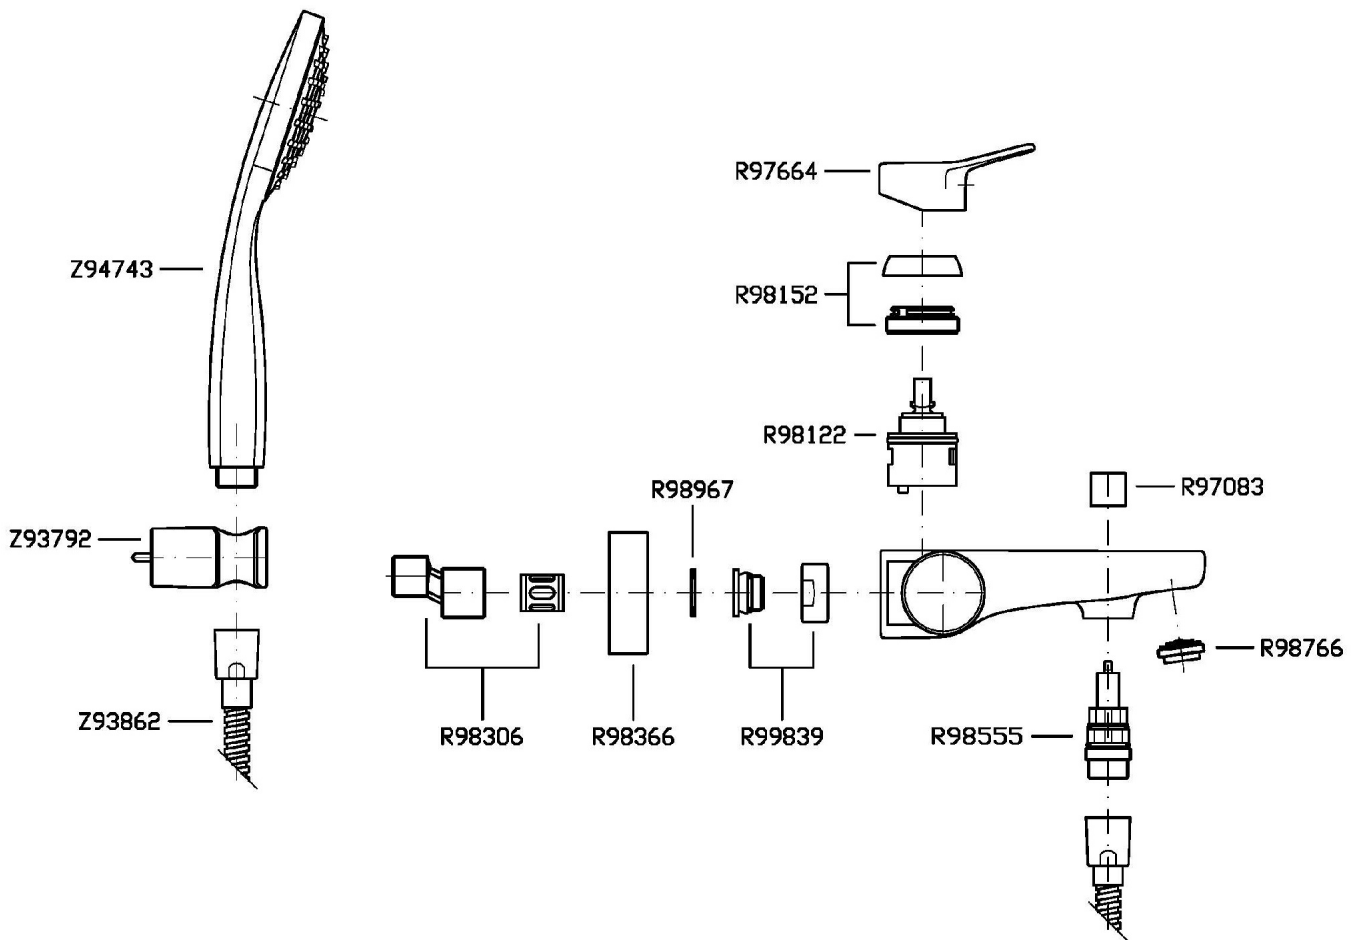

BRIM

ZBR490

Miscelatore monocomando esterno vasca-doccia. / Exposed single lever bath-shower mixer.

Miscelatore monocomando esterno vasca-doccia, con deviatore, aeratore, completo doccia.

Exposed single lever bath-shower mixer with diverter, aerator, handshower set.

BRIM

ZBR490

Portate / Flowrates (lt/min)

PRESSIONE PRESSURE	1 BAR	2 BAR	3 BAR	4 BAR	5 BAR
<i>P1</i> BOCCA VASCA WALL SPOUT	11	15,8	19,2	22,3	25
<i>P2</i> DOCCETTA HANDSHOWER	6,8	15,8	19,2	22,3	25
<i>P3</i>					
<i>P4</i>					
<i>P5</i>					

BRIM

ZBR490

Pesi e Misure / Weights and Sizes

Peso (Kg) Weight (lb)	2,6 (Kg)	5,73196 (lb)
Volume (dc3) - (in3)	6,61 (dc3)	0,000403 (in3)
h (mm) - (in)	143 (mm)	5,6299243 (in)
L1 (mm) - (in)	195 (mm)	7,6771695 (in)
L2 (mm) - (in)	237 (mm)	9,3307137 (in)