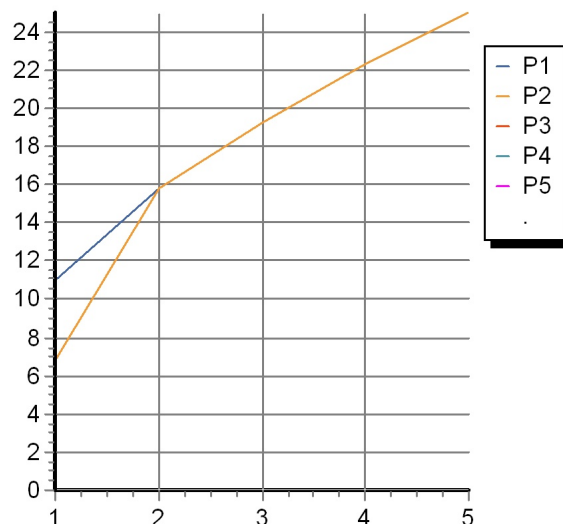

BRIM

ZBR490

Portate / Flowrates (lt/min)

PRESSIONE PRESSURE	1 BAR	2 BAR	3 BAR	4 BAR	5 BAR
<i>P1</i> BOCCA VASCA WALL SPOUT	11	15,8	19,2	22,3	25
<i>P2</i> DOCCETTA HANDSHOWER	6,8	15,8	19,2	22,3	25
<i>P3</i>					
<i>P4</i>					
<i>P5</i>					

BRIM

ZBR490

Pesi e Misure / Weights and Sizes

Peso (Kg) Weight (lb)	2,6 (Kg)	5,73196 (lb)
Volume (dc3) - (in3)	6,61 (dc3)	0,000403 (in3)
h (mm) - (in)	143 (mm)	5,6299243 (in)
L1 (mm) - (in)	195 (mm)	7,6771695 (in)
L2 (mm) - (in)	237 (mm)	9,3307137 (in)