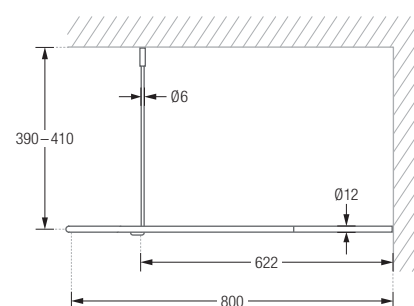

DUSCHVORHANGSTANGEN FÜR VIERTELKREIS-DUSCHFLÄCHEN MIT 55 CM RADIUS ZUR VERSCHRAUBUNG

Duschvorhangstangen $\varnothing 12$ mm für Viertelkreis-Duschflächen mit Bogenradius 55 cm. Inklusive eines Durchschleuderträgers zur senkrechten Deckenabhängung in 40 cm Länge, mit Justiermöglichkeit ± 10 mm. Abhängung mit Metallsäge individuell einkürzbar. Edelstahl massiv, seidig-matt handgeschliffen.

Auch in individuellen Maßen erhältlich.

DSB550-750	75 x 75 cm.	DSB550-1000	100 x 100 cm.
DSB550-800	80 x 80 cm.	DSB550-1050	105 x 105 cm.
DSB550-850	85 x 85 cm.	DSB550-1100	110 x 110 cm.
DSB550-900	90 x 90 cm.	DSB550-1150	115 x 115 cm.
DSB550-950	95 x 95 cm.	DSB550-1200	120 x 120 cm.

Produktbeispiel DSB550-800 Seitenansicht:

Produktbeispiel DSB550-800 Draufsicht: