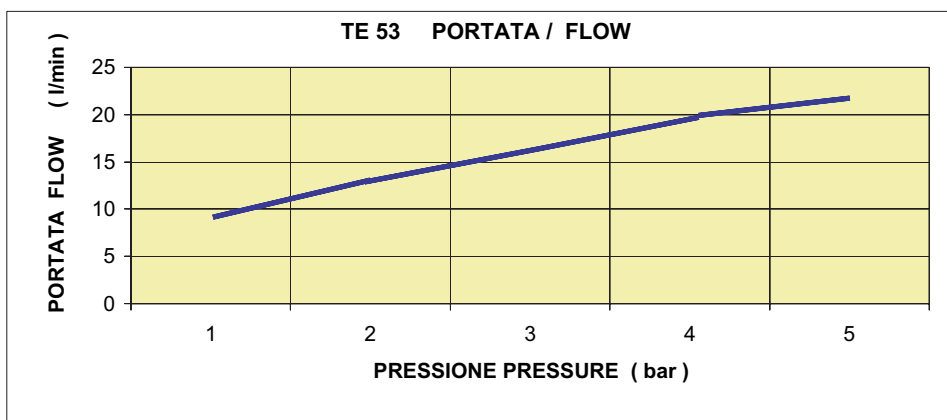

ART. COD. **TEM40053J**

APERTURA / OPENING 6/8 s

MATERIALI / MATERIALS

OTTONE CROMATO / CHROME PLATED BRASS

CROMATURA / CHROME PLATING

UNI EN 248