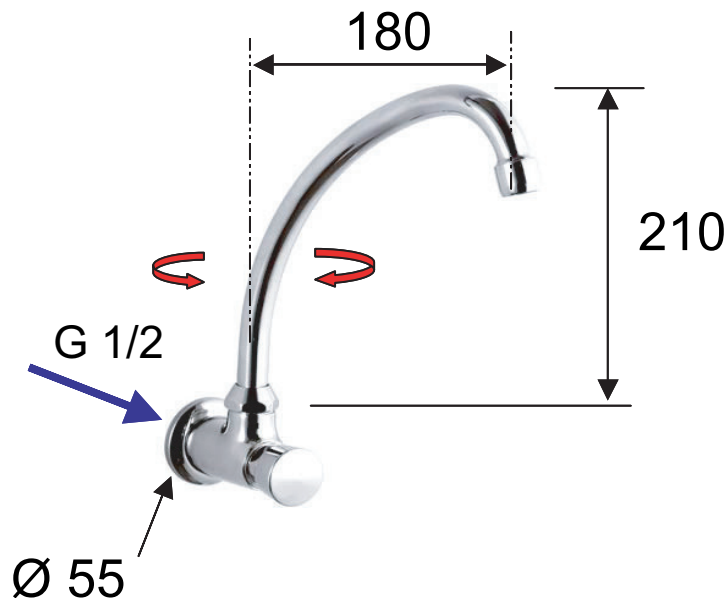

ART. COD. **TEM40053J**

APERTURA / OPENING 6/8 s

MATERIALI / MATERIALS

OTTONE CROMATO / CHROME PLATED BRASS

CROMATURA / CHROME PLATING

UNI EN 248