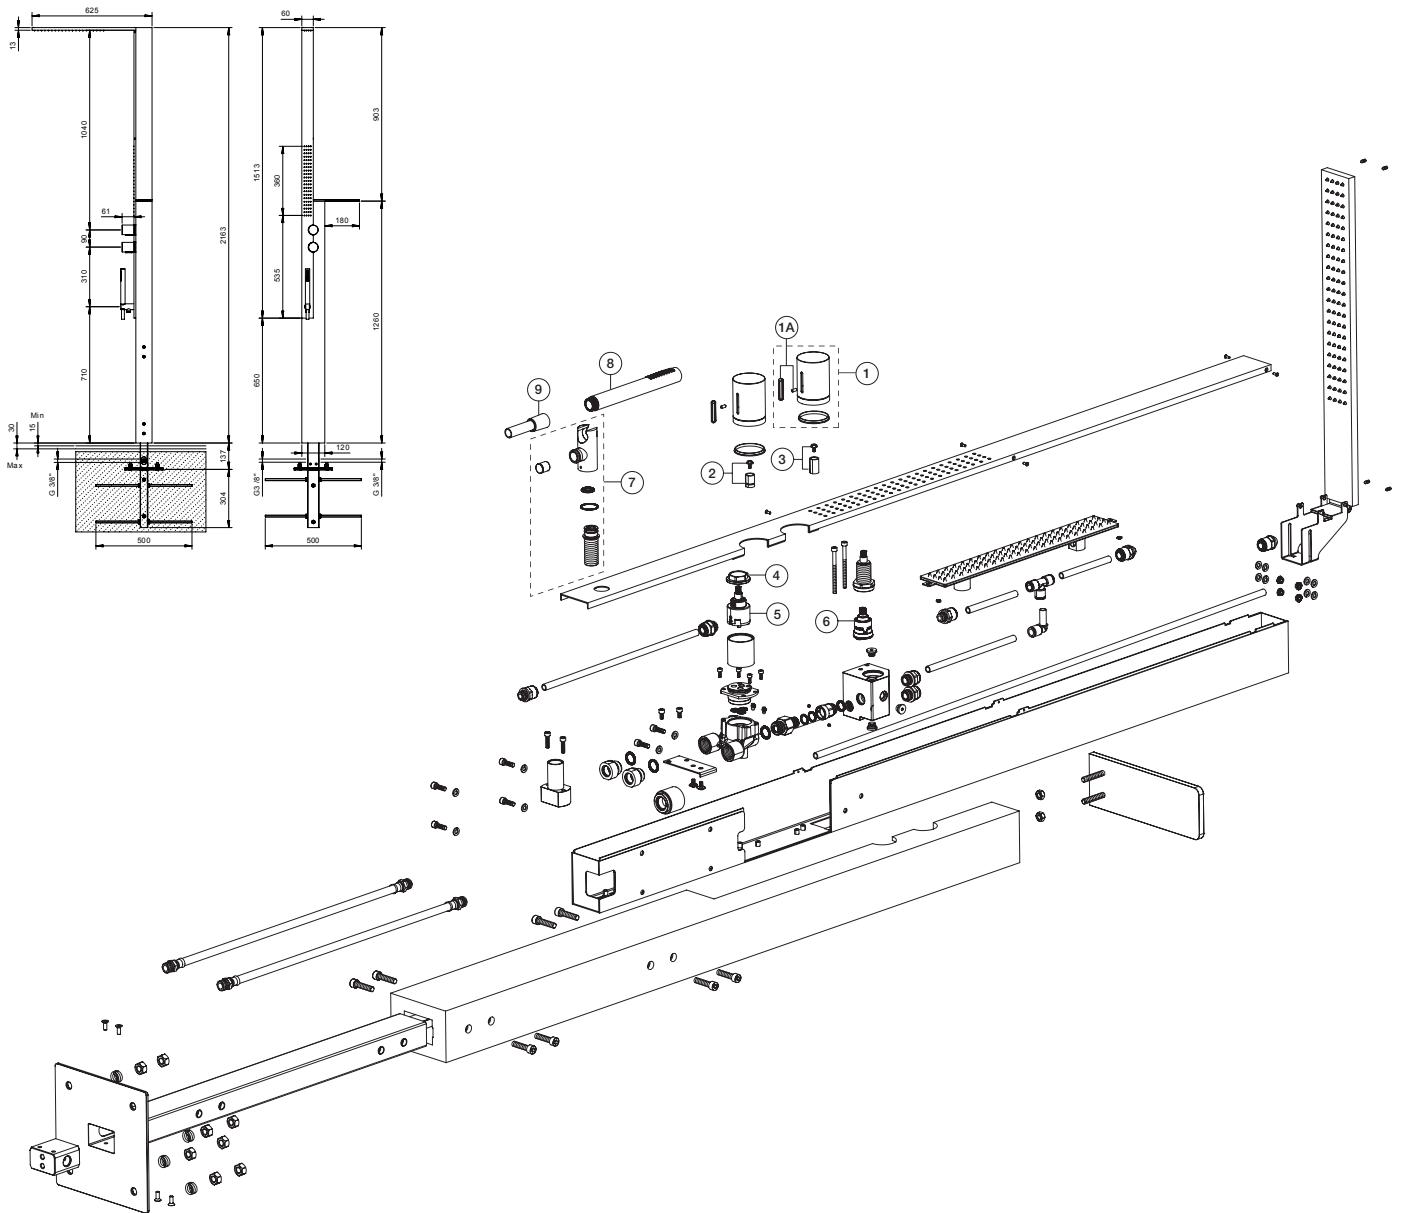

**ART. H121 - Colonna doccia / Shower column / Colonne de douche**

N°	Codice / Code	Descrizione / Description / Désignaton
1	90 __ 8893	<b>Maniglia completa</b> Complete handle Manette complète
1A	90 00 Q137	<b>Inserto e grano per maniglia</b> Insert and handle locking screw Insérez et vis de blocage pour manette
2	90 00 9661	<b>Adattatore per maniglia</b> Handle's adaptor Adaptateur pour manette
3	90 00 8834	<b>Adattatore per maniglia</b> Handle's adaptor Adaptateur pour manette
4	90 00 9039	<b>Ghiera bloccaggio per cartuccia</b> Locking ring for cartridge Écrou de serrage pour cartouche
5	90 00 H070	<b>Cartuccia Ø 35 mm</b> Ø 35 mm cartridge Cartouche Ø 35 mm
6	90 00 Q163	<b>Deviatore 3 uscite</b> 3-way diverter Inverseur 3 sorties
7	90 __ 9397	<b>Presca acqua completa</b> Complete water plug Prise d'eau complète
8	90 __ 8783	<b>Doccetta FIT</b> FIT handshower Douchette FIT
9	90 __ 9315	<b>Flessibile PVC 125 cm 1/2" conico x 1/2" conico</b> 125 cm PVC flexible hose, 1/2" x 1/2" Flexible PVC 125 cm, 1/2" x 1/2"

-- **Questo codice alfanumerico indica la finitura o il materiale**  
 This alphanumeric code indicates the finish or raw material  
 Ce code alphanumerique indique la finition ou le matériel