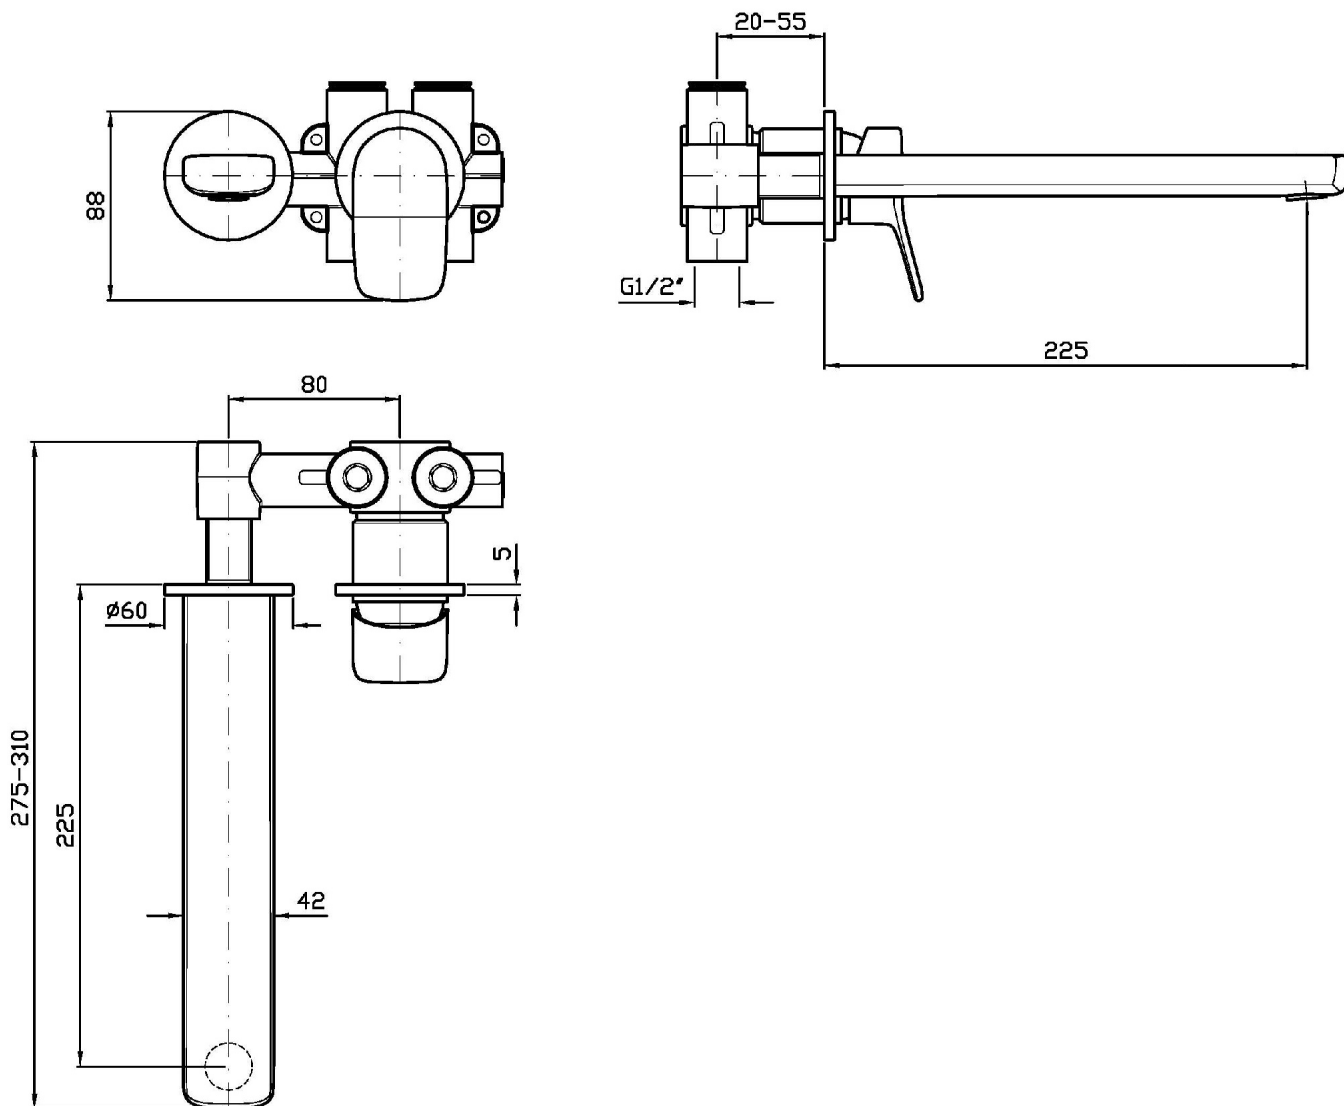

Marchio / Brand ZUCCHETTI

Classe / Class

BRIM

BRIM

ZBR674

Miscelatore monocomando incasso lavabo. / 2 hole built-in single lever basin mixer.

Miscelatore monocomando incasso lavabo, due fori con aeratore. Lunghezza bocca 225 mm.

2 hole built-in single lever basin mixer with aerator. Spout projection 225 mm.

R99499

Parte incasso. / Built-in part.

R99815

Parte incasso. / Built-in part.

Finiture / Finishes

Cromo / Chrome

BRIM

ZBR674

Disegno Complessivo / Overall Drawing

BRIM

ZBR674 Portate / Flowrates (lt/min)

PRESSIONE PRESSURE	1 BAR	2 BAR	3 BAR	4 BAR	5 BAR
LAVABO BASIN	4,5	5,5	5,3	5,4	5,6
P1					
P2					
P3					
P4					
P5					

BRIM

ZBR674 Pesì e Misure / Weights and Sizes

Peso (Kg) Weight (lb)	1,22 (Kg)	2,689612 (lb)
Volume (dc3) - (in3)	2,19 (dc3)	0,000134 (in3)
h (mm) - (in)	50 (mm)	1,968505 (in)
L1 (mm) - (in)	160 (mm)	6,299216 (in)
L2 (mm) - (in)	273 (mm)	10,7480373 (in)