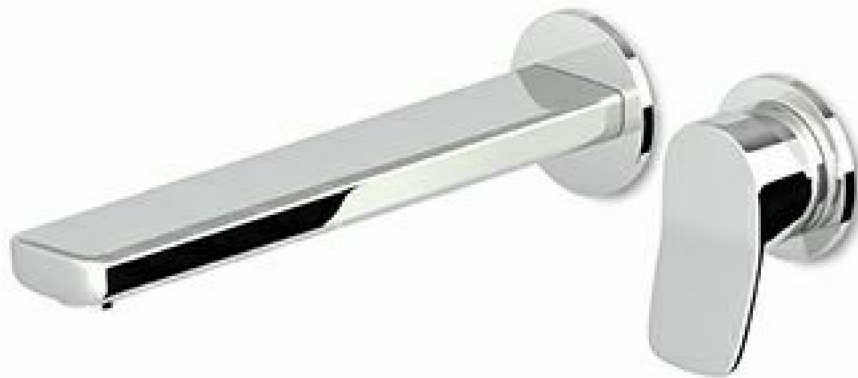

Marchio / Brand ZUCCHETTI

Classe / Class

BRIM

BRIM

ZBR674

Miscelatore monocomando incasso lavabo. / 2 hole built-in single lever basin mixer.

Miscelatore monocomando incasso lavabo, due fori con aeratore. Lunghezza bocca 225 mm.

2 hole built-in single lever basin mixer with aerator. Spout projection 225 mm.

R99499

Parte incasso. / Built-in part.

R99815

Parte incasso. / Built-in part.

Finiture / Finishes

Cromo / Chrome

BRIM

ZBR674

Disegno Complessivo / Overall Drawing

BRIM

ZBR674 Portate / Flowrates (lt/min)

PRESSIONE PRESSURE	1 BAR	2 BAR	3 BAR	4 BAR	5 BAR
LAVABO BASIN	4,5	5,5	5,3	5,4	5,6
P1					
P2					
P3					
P4					
P5					