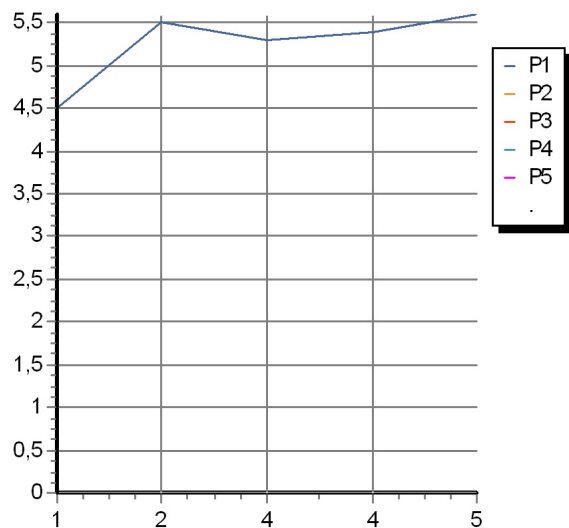

ZBR674

Disegno Complessivo / Overall Drawing

BRIM

ZBR674 Portate / Flowrates (lt/min)

PRESSIONE PRESSURE	1 BAR	2 BAR	3 BAR	4 BAR	5 BAR
LAVABO BASIN	4,5	5,5	5,3	5,4	5,6
P1					
P2					
P3					
P4					
P5					

BRIM

ZBR674 Pesì e Misure / Weights and Sizes

Peso (Kg) Weight (lb)	1,22 (Kg)	2,689612 (lb)
Volume (dc3) - (in3)	2,19 (dc3)	0,000134 (in3)
h (mm) - (in)	50 (mm)	1,968505 (in)
L1 (mm) - (in)	160 (mm)	6,299216 (in)
L2 (mm) - (in)	273 (mm)	10,7480373 (in)