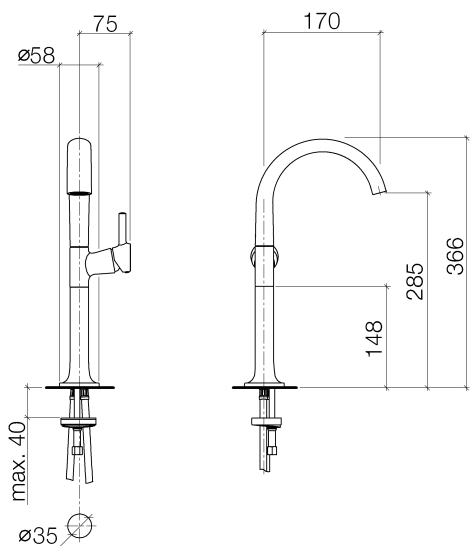

Умывальник - LA FLEUR

Смеситель для умывальника однорычажный с удлиненной ножкой без сливного

Артикульный номер: 33 533 955-00

- вылет 170 мм
- поворотный излив 360°
- прямоугольная обогащенная воздухом струя
- высота смесителя 366 мм
- высота до аэратора 285 мм
- диаметр сверлёного отверстия 35 мм
- 2х напорный шланг М 10 х 1 винченный, испытанный на герметичность
- расход макс. 8,3 л/мин
- не содержит свинца
- Группа смесителей согл. DIN 4109: 1
- Для установки на накладных раковинах.
- (ADA)

хром

размерный чертеж

Все величины в мм / дюймах = мм x 0,0394