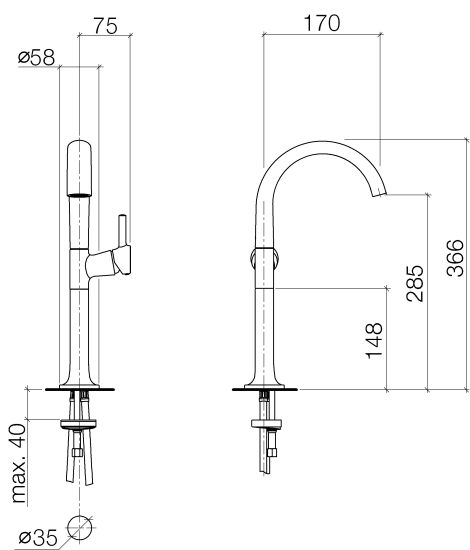

Умывальник - LA FLEUR

Смеситель для умывальника однорычажный с удлиненной ножкой без сливного

Артикульный номер: 33 533 955-00

- вылет 170 мм
- поворотный излив 360°
- прямоугольная обогащенная воздухом струя
- высота смесителя 366 мм
- высота до аэратора 285 мм
- диаметр сверлёного отверстия 35 мм
- 2х напорный шланг М 10 х 1 винченный, испытанный на герметичность
- расход макс. 8,3 л/мин
- не содержит свинца
- Группа смесителей согл. DIN 4109: 1
- Для установки на накладных раковинах.
- (ADA)

хром

размерный чертеж

Все величины в мм / дюймах = мм x 0,0394

Умывальник - LA FLEUR

Смеситель для умывальника однорычажный с удлиненной ножкой без сливного

Артикульный номер: 33 533 955-00

график расхода