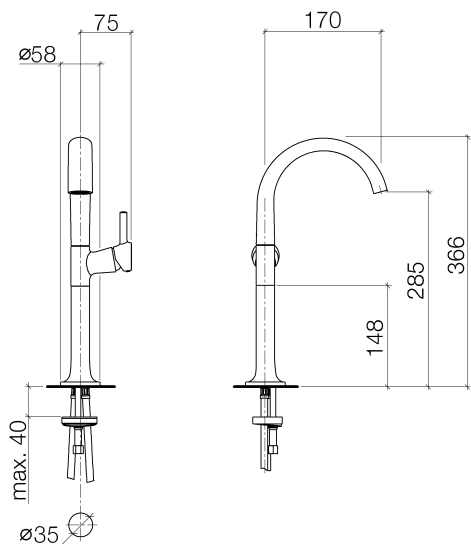

Умывальник - LA FLEUR

Смеситель для умывальника однорычажный с удлиненной ножкой без сливного

Артикульный номер: 33 533 955-00

- вылет 170 мм
- поворотный излив 360°
- прямоугольная обогащенная воздухом струя
- высота смесителя 366 мм
- высота до аэратора 285 мм
- диаметр сверлёного отверстия 35 мм
- 2х напорный шланг М 10 х 1 ввинченный, испытанный на герметичность
- расход макс. 8,3 л/мин
- не содержит свинца
- Группа смесителей согл. DIN 4109: 1
- Для установки на накладных раковинах.
- (ADA)

хром

размерный чертеж

Умывальник - LA FLEUR

Смеситель для умывальника однорычажный с удлиненной ножкой без сливного

Артикульный номер: 33 533 955-00

Все величины в мм / дюймах = мм x 0,0394

график расхода

Умывальник - LA FLEUR

Смеситель для умывальника однорычажный с удлиненной ножкой без сливного

Артикульный номер: 33 533 955-00

Спецификация запасных частей

№	Артикульный №	Наименование	Расходуемое кол-во
1	90 11 95 002 00-00	Излив 193,5 x 159,5 x 36 мм - хром	1
2	90 29 03 045 00 90	Aerator insert 32 x 8 мм -	1
3	09 16 01 016 90	кольцо Ø 10 x 1 мм -	1
4	09 23 01 052 90	Flow limiter желтый 8,3 л/мин. -	1
5	09 15 05 041 90	Картридж Ø 25 x 50 мм -	1
6	09 24 04 130-07	Крепление Ø 30 x 9 мм - необработанный никелированный	1
7	09 24 04 204-00	чехол Ø 32,5 x 9 мм - хром	1
8	09 20 95 013-00	Ручка 40 x 88 x 29 мм - хром	1
9	09 31 11 030 90	Крепление M5 x 5 мм -	1
10	09 31 20 017 90	Донный клапан -	1
11	09 14 10 005 90	O-Ring 6,0 x 2,0 мм -	2
12	09 19 95 005 10-00	корпус 58 x 148 x 58 мм - хром	1
13	09 30 30 087 90	Крепление M4 x 68 мм -	1
14	04 30 04 016 00 90	Напорный шланг M10x1 x 420 мм -	2
15	04 30 11 038 25 90	Крепление Ø 52 x 1,5 мм -	1
16	09 31 11 011 90	Крепление M8 x 80 мм -	1