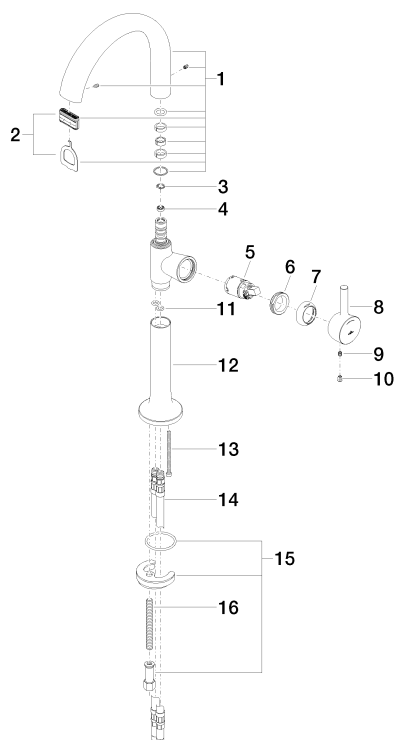

Умывальник - LA FLEUR

Смеситель для умывальника однорычажный с удлиненной ножкой без сливного

Артикульный номер: 33 533 955-00

- вылет 170 мм
- поворотный излив 360°
- прямоугольная обогащенная воздухом струя
- высота смесителя 366 мм
- высота до аэратора 285 мм
- диаметр сверлёного отверстия 35 мм
- 2х напорный шланг М 10 х 1 ввинченный, испытанный на герметичность
- расход макс. 8,3 л/мин
- не содержит свинца
- Группа смесителей согл. DIN 4109: 1
- Для установки на накладных раковинах.
- (ADA)

хром

размерный чертеж

Умывальник - LA FLEUR

Смеситель для умывальника однорычажный с удлиненной ножкой без сливного

Артикульный номер: 33 533 955-00

Все величины в мм / дюймах = мм x 0,0394

график расхода

Умывальник - LA FLEUR

Смеситель для умывальника однорычажный с удлиненной ножкой без сливного

Артикульный номер: 33 533 955-00

Спецификация запасных частей

№	Артикульный №	Наименование	Расходуемое кол-во
1	90 11 95 002 00-00	Излив 193,5 x 159,5 x 36 мм - хром	1
2	90 29 03 045 00 90	Aerator insert 32 x 8 мм -	1
3	09 16 01 016 90	кольцо Ø 10 x 1 мм -	1
4	09 23 01 052 90	Flow limiter желтый 8,3 л/мин. -	1
5	09 15 05 041 90	Картридж Ø 25 x 50 мм -	1
6	09 24 04 130-07	Крепление Ø 30 x 9 мм - необработанный никелированный	1
7	09 24 04 204-00	чехол Ø 32,5 x 9 мм - хром	1
8	09 20 95 013-00	Ручка 40 x 88 x 29 мм - хром	1
9	09 31 11 030 90	Крепление M5 x 5 мм -	1
10	09 31 20 017 90	Донный клапан -	1
11	09 14 10 005 90	O-Ring 6,0 x 2,0 мм -	2
12	09 19 95 005 10-00	корпус 58 x 148 x 58 мм - хром	1
13	09 30 30 087 90	Крепление M4 x 68 мм -	1
14	04 30 04 016 00 90	Напорный шланг M10x1 x 420 мм -	2
15	04 30 11 038 25 90	Крепление Ø 52 x 1,5 мм -	1
16	09 31 11 011 90	Крепление M8 x 80 мм -	1