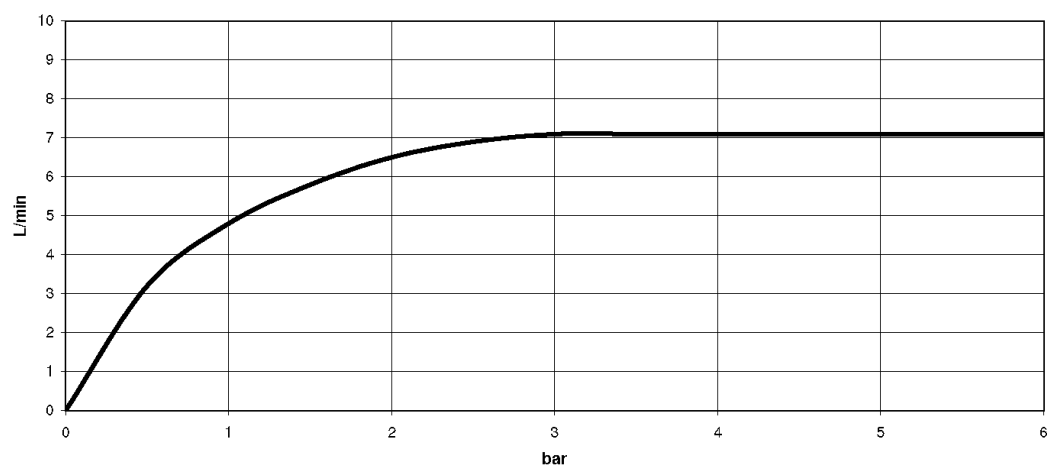

Умывальник - LA FLEUR

Смеситель для умывальника однорычажный с удлиненной ножкой без сливного

Артикульный номер: 33 533 955-00

- вылет 170 мм
- поворотный излив 360°
- прямоугольная обогащенная воздухом струя
- высота смесителя 366 мм
- высота до аэратора 285 мм
- диаметр сверлёного отверстия 35 мм
- 2х напорный шланг М 10 х 1 ввинченный, испытанный на герметичность
- расход макс. 8,3 л/мин
- не содержит свинца
- Группа смесителей согл. DIN 4109: 1
- Для установки на накладных раковинах.
- (ADA)

хром

размерный чертеж

Умывальник - LA FLEUR

Смеситель для умывальника однорычажный с удлиненной ножкой без сливного

Артикульный номер: 33 533 955-00

Все величины в мм / дюймах = мм x 0,0394

график расхода

Умывальник - LA FLEUR