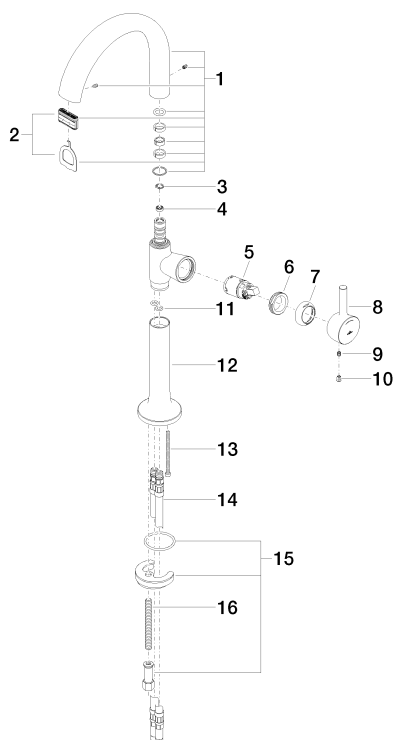

Умывальник - LA FLEUR

Смеситель для умывальника однорычажный с удлиненной ножкой без сливного

Артикульный номер: 33 533 955-00

Спецификация запасных частей

№	Артикульный №	Наименование	Расходуемое кол-во
1	90 11 95 002 00-00	Излив 193,5 x 159,5 x 36 мм - хром	1
2	90 29 03 045 00 90	Aerator insert 32 x 8 мм -	1
3	кольцо Ø 10 x 1 мм -	1	
4	09 23 01 052 90	Flow limiter желтый 8,3 л/мин. -	1
5	09 15 05 041 90	Картридж Ø 25 x 50 мм -	1
6	09 24 04 130-07	Крепление Ø 30 x 9 мм - необработанный никелированный	1
7	09 24 04 204-00	чехол Ø 32,5 x 9 мм - хром	1
8	09 20 95 013-00	Ручка 40 x 88 x 29 мм - хром	1
9	09 31 11 030 90	Крепление M5 x 5 мм -	1
10	09 31 20 017 90	Донный клапан -	1
11	09 14 10 005 90	O-Ring 6,0 x 2,0 мм -	2
12	09 19 95 005 10-00	корпус 58 x 148 x 58 мм - хром	1
13	09 30 30 087 90	Крепление M4 x 68 мм -	1
14	04 30 04 016 00 90	Напорный шланг M10x1 x 420 мм -	2
15	04 30 11 038 25 90	Крепление Ø 52 x 1,5 мм -	1
16	09 31 11 011 90	Крепление M8 x 80 мм -	1