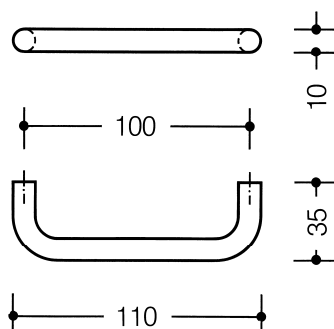

Produktdatenblatt
Möbelgriffchen ø 10 mm 548.110B

HEWI

Möbelgriffchen ø 10 mm 548.110B

aus durchgefärbtem, mattem Polyamid, Durchmesser 10 mm. Befestigungsabstand 100 mm.
gerader Griff in gebogener Form ausgeführt, mit gerader Anbindung, für einseitige Befestigung vorgerichtet.

Abmessungen in mm

Farben

Polyamid, matt

Alternative Farben

Polyamid

Technische Änderungen vorbehalten, 14.08.2019

HEWI Heinrich Wilke GmbH
Postfach 1260
D-34442 Bad Arolsen

Telefon: +49 5691 82-0
Telefax: +49 5691 82-319

info@hewi.de
www.hewi.com