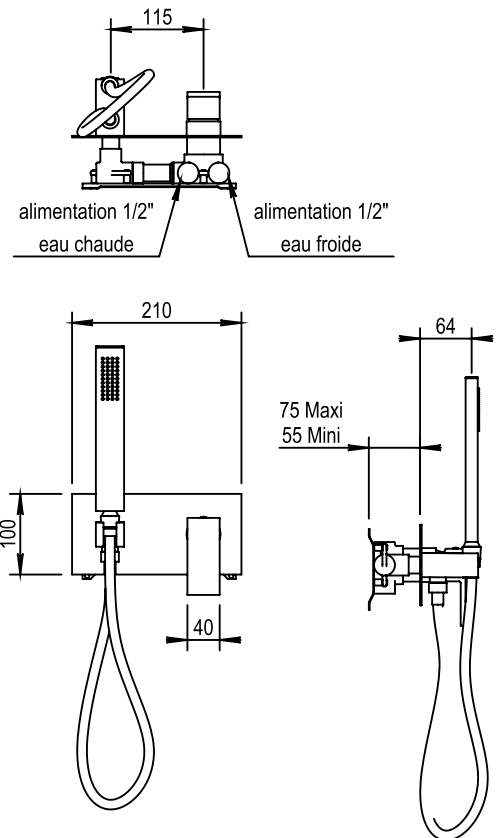

Réf. **80.782**

Commande mitigeur douche murale + douchette + flexible

CARACTÉRISTIQUES

Commande mitigeur douche murale + douchette + flexible
 Wall-mounted shower mixer + hand shower + flexible

FINITION USUELLE