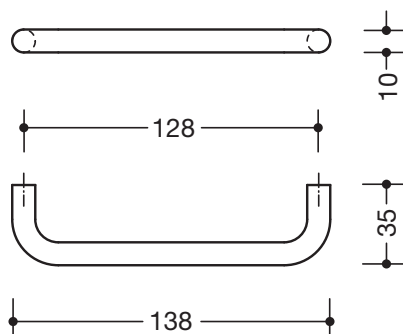

**Produktdatenblatt**  
**Möbelgriffchen ø 10 mm 548.138B**

# HEWI

Abbildung ähnlich

### Möbelgriffchen ø 10 mm 548.138B

aus durchgefärbtem, mattem Polyamid, Durchmesser 10 mm. Befestigungsabstand 128 mm. gerader Griff in gebogener Form ausgeführt, mit gerader Anbindung, für einseitige Befestigung vorgerichtet.

#### Abmessungen in mm