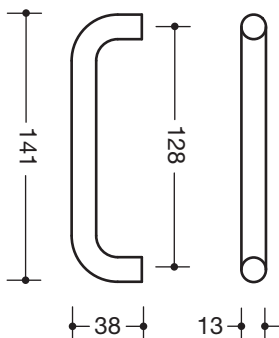

Produktdatenblatt
Möbelgriff ø 13 mm 548.13B128

HEWI

Möbelgriff ø 13 mm 548.13B128

aus durchgefärbtem, mattem Polyamid, Durchmesser 13 mm. Befestigungsabstand 128 mm. gerader Griff in gebogener Form ausgeführt, mit gerader Anbindung, für einseitige Befestigung vorgerichtet.

Abmessungen in mm

Farben

Polyamid, matt

Alternative Farben

Polyamid

Technische Änderungen vorbehalten, 08.07.2020

HEWI Heinrich Wilke GmbH
 Postfach 1260
 D-34442 Bad Arolsen

Telefon: +49 5691 82-0
 Telefax: +49 5691 82-319