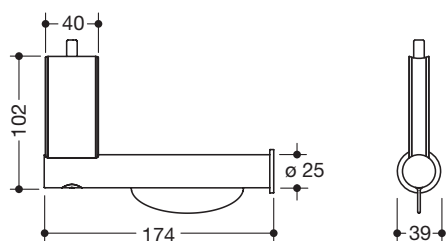

Abmessungen in mm

Oberflächen/Farben

Die Farbe AY läuft zum 31.03.2023 aus

Alternative Oberflächen

Technische Änderungen vorbehalten, 28.03.2022

HEWI Heinrich Wilke GmbH
Postfach 1260
D-34442 Bad Arolsen

Telefon: +49 5691 82-0
Telefax: +49 5691 82-319

info@hewi.de
www.hewi.com