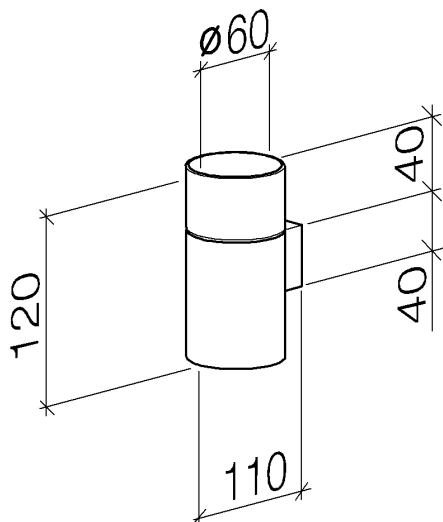

Умывальник - IMO

Держатель для стакана настенная - хром

Артикулный номер: 83 401 979-00

- колба из матового хрусталя
- ширина 60 мм
- высота 120 мм
- вылет 110 мм

хром

размерный чертеж

Все величины в мм / дюймах = мм x 0,0394