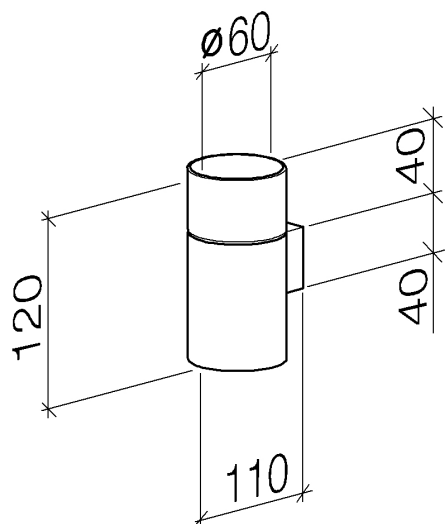

Умывальник - IMO

Держатель для стакана настенная - хром

Артикулный номер: 83 401 979-00

- колба из матового хрусталя
- ширина 60 мм
- высота 120 мм
- вылет 110 мм

хром

размерный чертеж

Все величины в мм / дюймах = мм x 0,0394