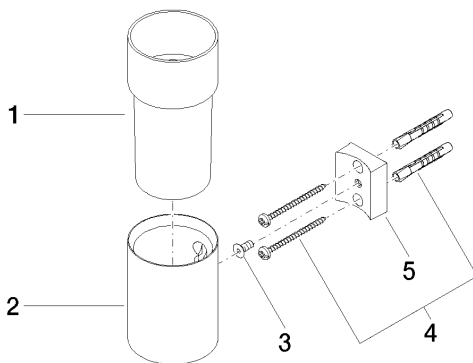

Умывальник - IMO

Держатель для стакана настенная - хром

Артикульный номер: 83 401 979-00

- колба из матового хрусталя
- ширина 60 мм
- высота 120 мм
- вылет 110 мм

хром

размерный чертеж

Все величины в мм / дюймах = мм x 0,0394

Умывальник - IMO

Держатель для стакана настенная - хром

Артикульный номер: 83 401 979-00

Спецификация запасных частей

№	Артикульный №	Наименование	Расходуемое кол-во
1	08 90 00 008 82	Стакан матовый -	1
2	08 17 97 569-00	Держатель Ø 60 x 80 мм - хром	1
3	09 30 30 117 90	Крепление M5 x 12 мм	1
4	05 30 31 025 00 90	Крепление 4,5 x 60 мм	1
5	08 10 10 530-00	Держатель 40 x 34 x 15 мм - хром	1