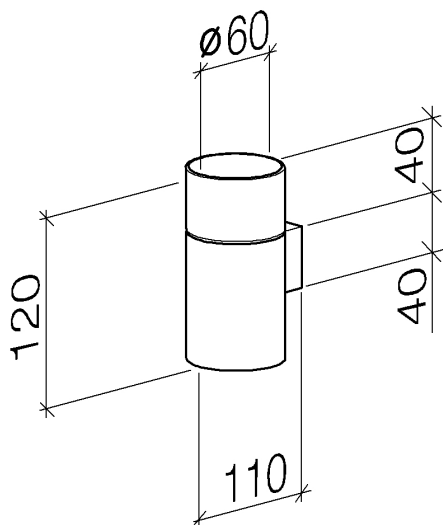

Умывальник - IMO

Держатель для стакана настенная - хром

Артикульный номер: 83 401 979-00

- колба из матового хрусталя
- ширина 60 мм
- высота 120 мм
- вылет 110 мм

хром

размерный чертеж

Все величины в мм / дюймах = мм x 0,0394