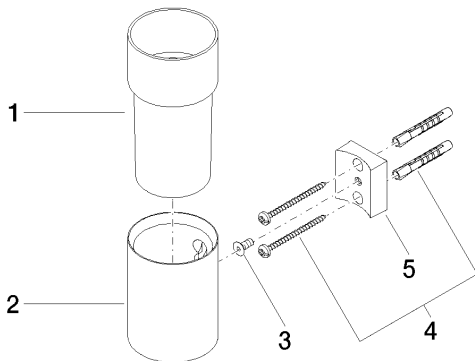

Умывальник - IMO

Держатель для стакана настенная - хром

Артикульный номер: 83 401 979-00

Спецификация запасных частей

№	Артикульный №	Наименование	Расходуемое кол-во
1	08 90 00 008 82	Стакан матовый -	1
2	08 17 97 569-00	Держатель Ø 60 x 80 мм - хром	1
3	09 30 30 117 90	Крепление M5 x 12 мм -	1
4	05 30 31 025 00 90	Крепление 4,5 x 60 мм -	1
5	08 10 10 530-00	Держатель 40 x 34 x 15 мм - хром	1