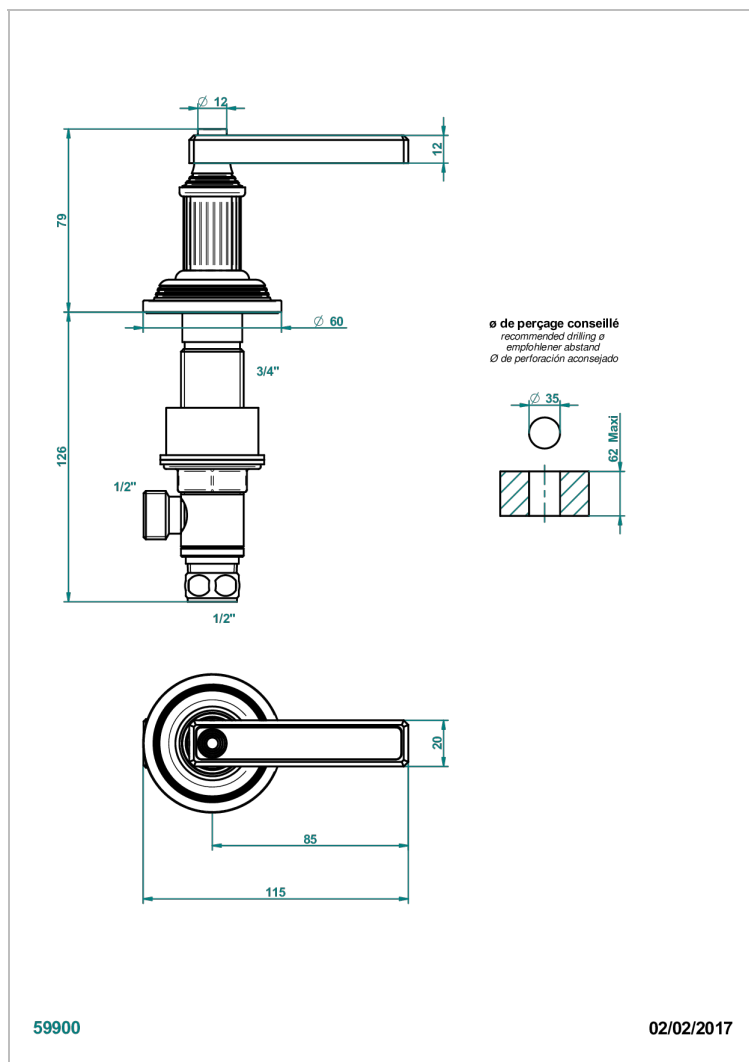

GRAND CENTRAL С МЕТАЛЛИЧЕСКИМИ РУЧКАМИ-РУКОЯТКАМИ

THG
PARIS

U9L-35/C

Вентиль 1/2" набортный для холодной воды

ХАРАКТЕРИСТИКИ

- Grand central с металлическими ручками-рукоятками
- Вентиль 1/2" набортный для холодной воды