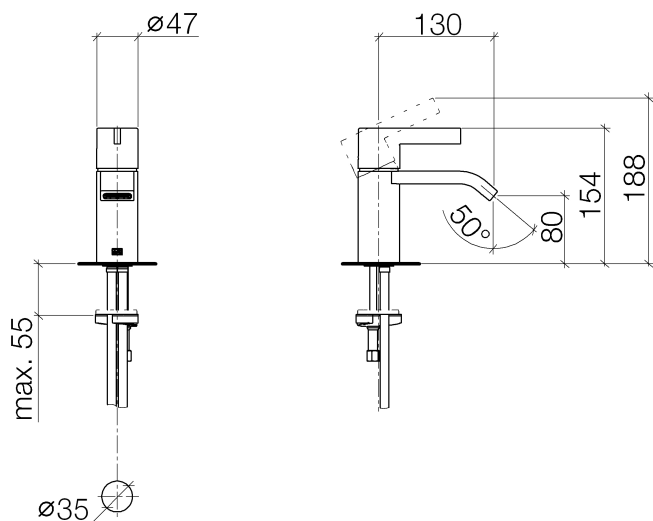

Умывальник - IMO

Смеситель для умывальника однорычажный без сливного гарнитура - платина матовая
 Артикульный номер: 33 521 670-06

- вылет 130 мм
- неподвижный излив
- прямоугольная обогащенная воздухом струя
- высота смесителя 154 мм
- высота до аэратора 80 мм
- диаметр сверлёного отверстия 35 мм
- 2х напорный шланг М 10 x 1 ввинченный, испытанный на герметичность
- расход макс. 7 л/мин
- не содержит свинца
- (ADA)

платина матовая

размерный чертёж

Все величины в мм / дюймах = мм x 0,0394