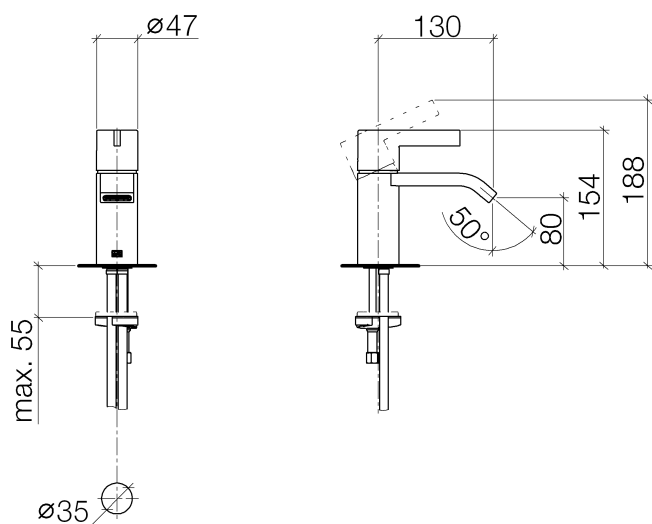

Умывальник - IMO

Смеситель для умывальника однорычажный без сливного гарнитура - платина матовая
 Артикульный номер: 33 521 670-06

- вылет 130 мм
- неподвижный излив
- прямоугольная обогащенная воздухом струя
- высота смесителя 154 мм
- высота до аэратора 80 мм
- диаметр сверлёного отверстия 35 мм
- 2х напорный шланг М 10 х 1 ввинченный, испытанный на герметичность
- расход макс. 7 л/мин
- не содержит свинца
- (ADA)

платина матовая

размерный чертеж

Все величины в мм / дюймах = мм x 0,0394

Умывальник - IMO

Смеситель для умывальника однорычажный без сливного гарнитура - платина матовая

Артикулльный номер: 33 521 670-06

график расхода

Умывальник - IMO

Смеситель для умывальника однорычажный без сливного гарнитура - платина матовая

Артикульный номер: 33 521 670-06

Другие варианты поверхностей

хром

33 521 670-00

Другие поверхности по запросу (x-tra Service)