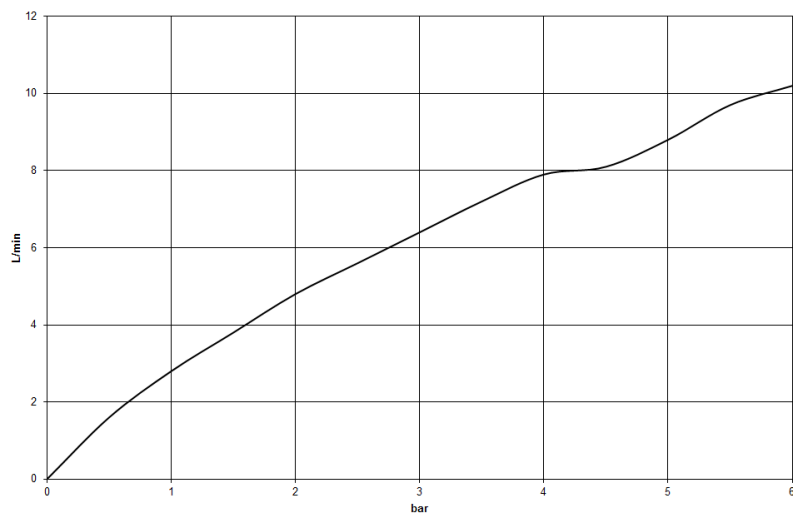

Умывальник - IMO

Смеситель для умывальника однорычажный без сливного гарнитура - платина матовая
 Артикульный номер: 33 521 670-06

- вылет 130 мм
- неподвижный излив
- прямоугольная обогащенная воздухом струя
- высота смесителя 154 мм
- высота до аэратора 80 мм
- диаметр сверлёного отверстия 35 мм
- 2х напорный шланг М 10 х 1 ввинченный, испытанный на герметичность
- расход макс. 7 л/мин
- не содержит свинца
- (ADA)

платина матовая

размерный чертеж

Все величины в мм / дюймах = мм x 0,0394

Умывальник - IMO

Смеситель для умывальника однорычажный без сливного гарнитура - платина матовая

Артикулльный номер: 33 521 670-06

график расхода