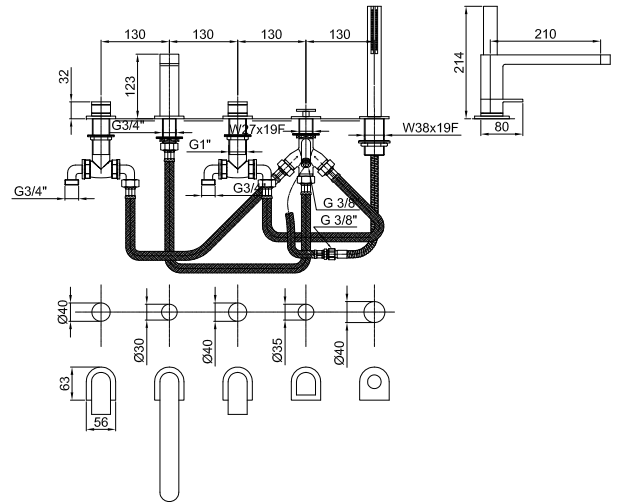

Проект:

Комната:

Дата:

Комментарии: