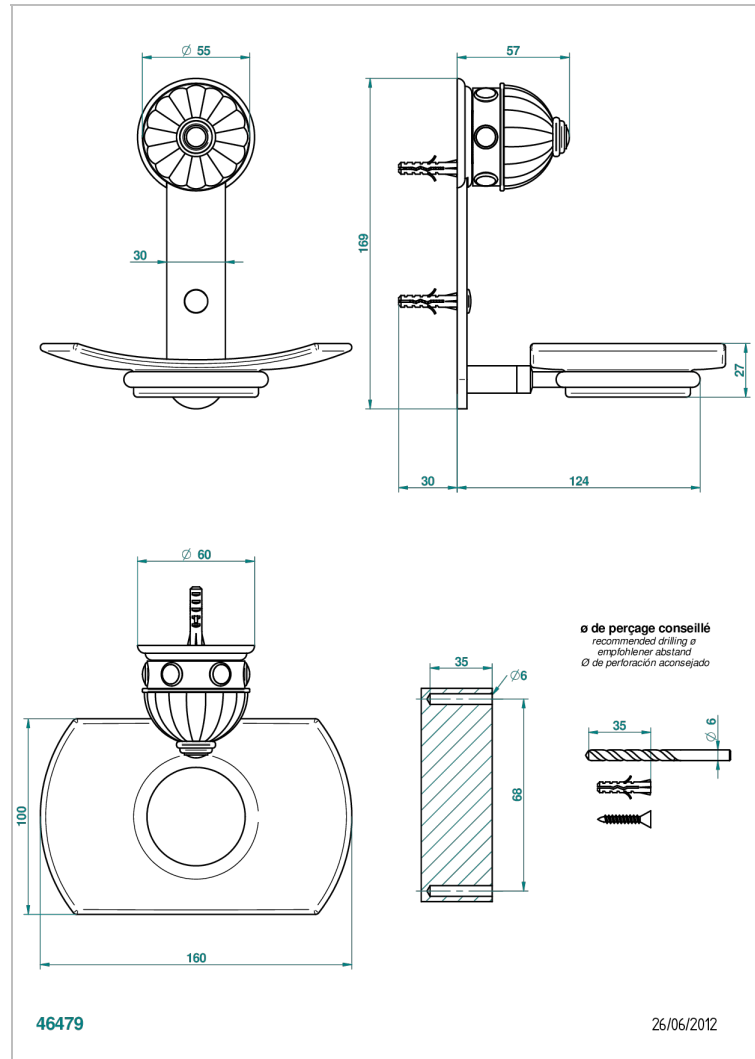

CHEVERNY С ЛАЗУРИТОМ

A1T-500

Мыльница стеклянная настенная

THG[®]
PARIS

ХАРАКТЕРИСТИКИ

- Cheverny с лазуритом
- Мыльница стеклянная настенная

ДОСТУПНЫЕ ВАРИАНТЫ ПОКРЫТИЙ

Blush PVD - H62
Graphite PVD - H64
Matt Umber PVD - H67
Matt blush PVD - H60
Matt graphite PVD - H65
Umber PVD - H66