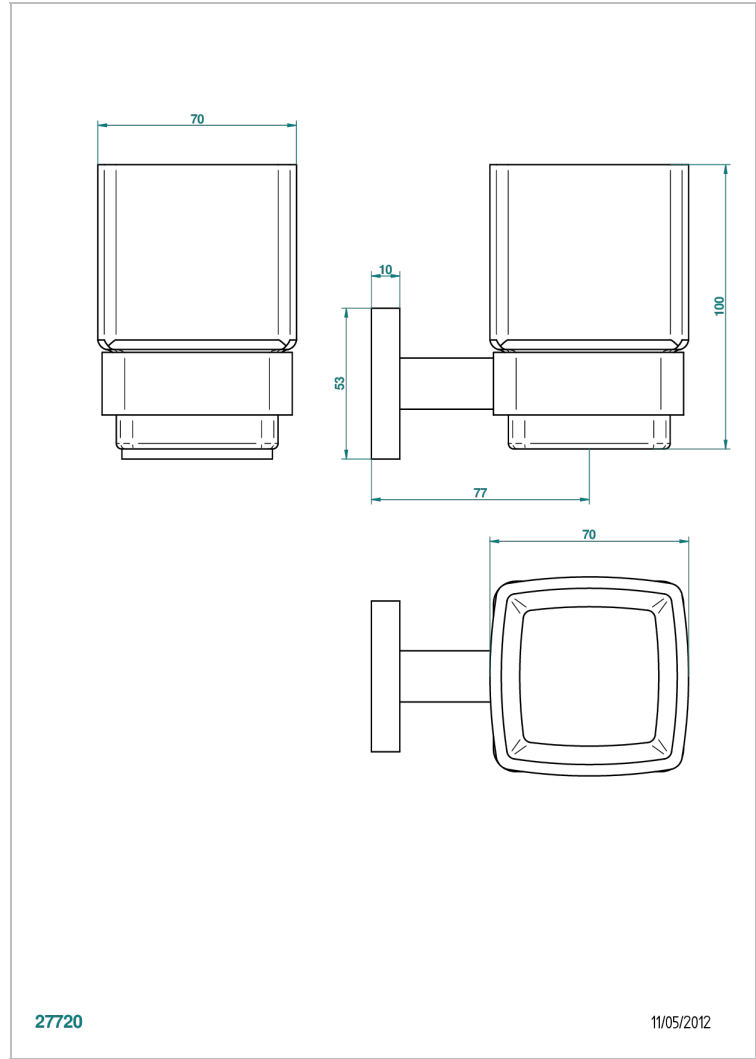

TRENDY FAMILY

D12-536

Стакан настенный для зубных щёток

THG[®]
PARIS

27720

11/05/2012

ХАРАКТЕРИСТИКИ

- Trendy family
- Стакан настенный для зубных щёток