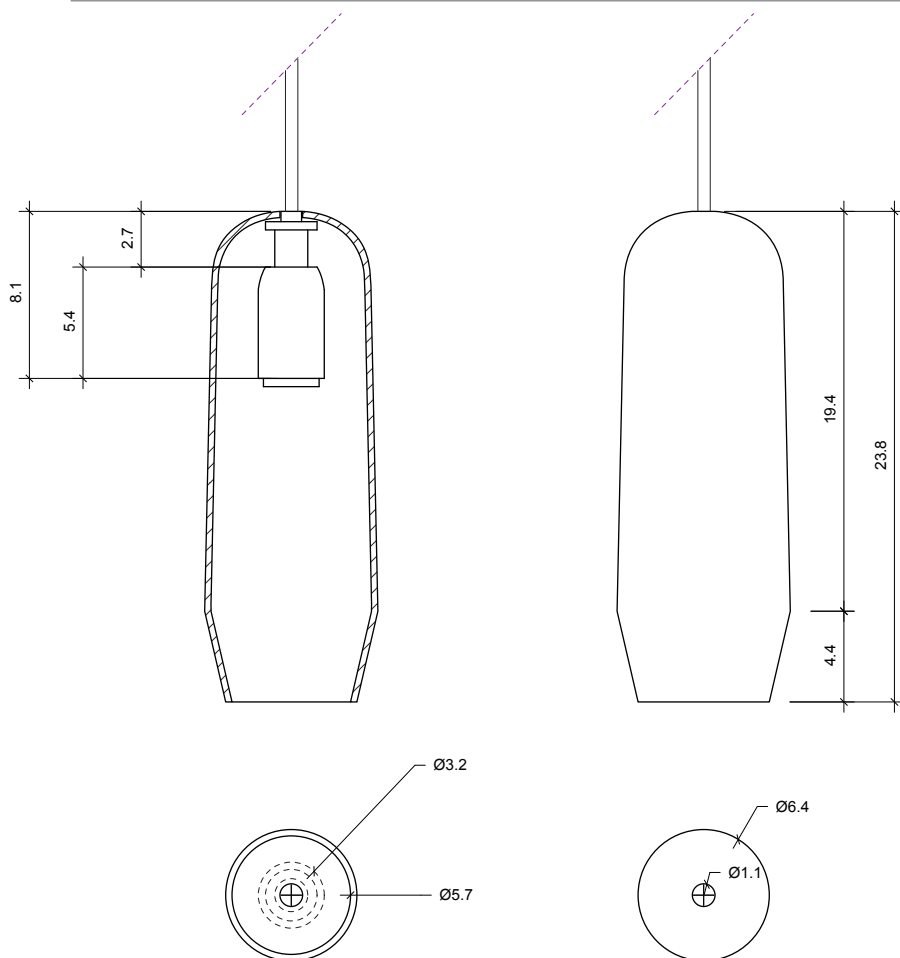

### DESCRIPTION

pendant light

useful info :  
bulb E14

STANDARD CABLE: 2 m

### MODULE DIMENSION

Ø 8,4 x 23,8 cm

### COLORS

○ Traspant

○ White matt

● Grey

● Pink

□ White wire

CE IP20

220-240 V -50/60 Hz  
FBT E14 1 x MAX 20 W