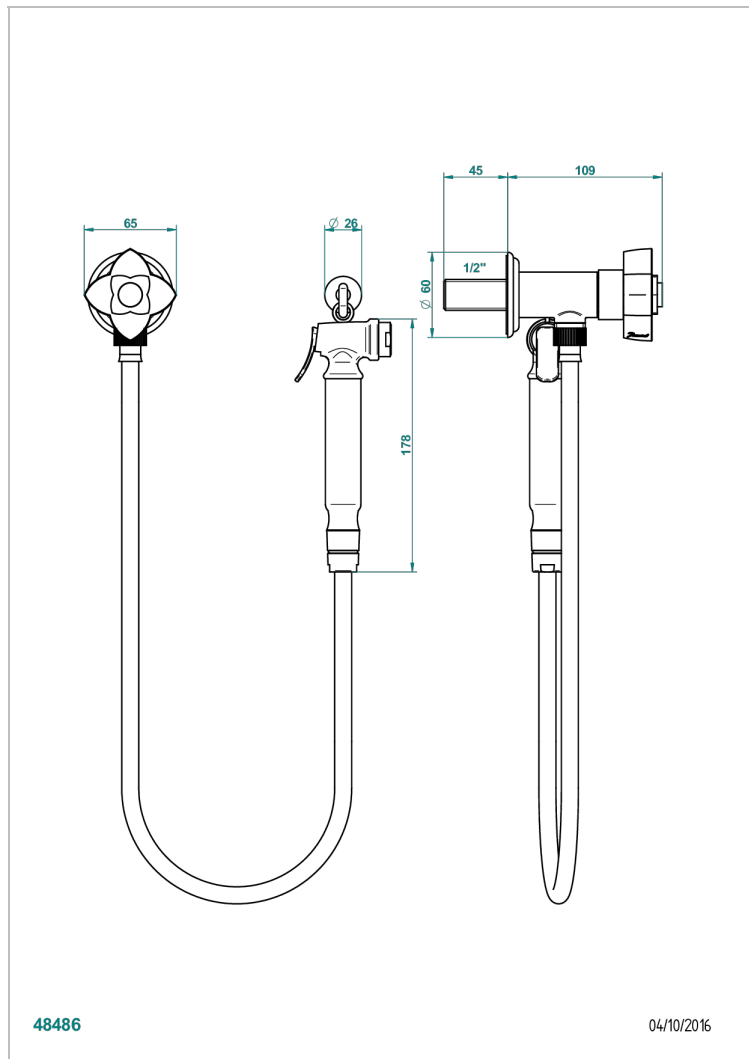

ПЕТАЛЕ DE CRISTAL, ЧЕРНЫЙ ХРУСТАЛЬ

U6D-5840/8

Душ гигиенический: вентиль, 1,25 м шланг, крючок, вывод для душа и лейка с клапаном (возможны только следующие покрытия A02, B01, C01, D03, E02, F01, G01, G02)

ХАРАКТЕРИСТИКИ

- Pétale de Cristal, черный хрусталь
- Душ гигиенический: вентиль, 1,25 м шланг, крючок, вывод для душа и лейка с клапаном (возможны только следующие покрытия A02, B01, C01, D03, E02, F01, G01, G02)

ТЕХНИЧЕСКИЕ ХАРАКТЕРИСТИКИ

- Recommandé : 3 bars (max. 5 bars) - Advised : 43,5 psi (max. 72 psi)
- 9,5 l/min à 3 bars (2.5 gpm at 43.5 psi)

ДОСТУПНЫЕ ВАРИАНТЫ ПОКРЫТИЙ

- Золото - F01
- Матовый никель - C01
- Никель - B01
- Светлое золото - F30
- Хром - A02
- Хром/золото - G02