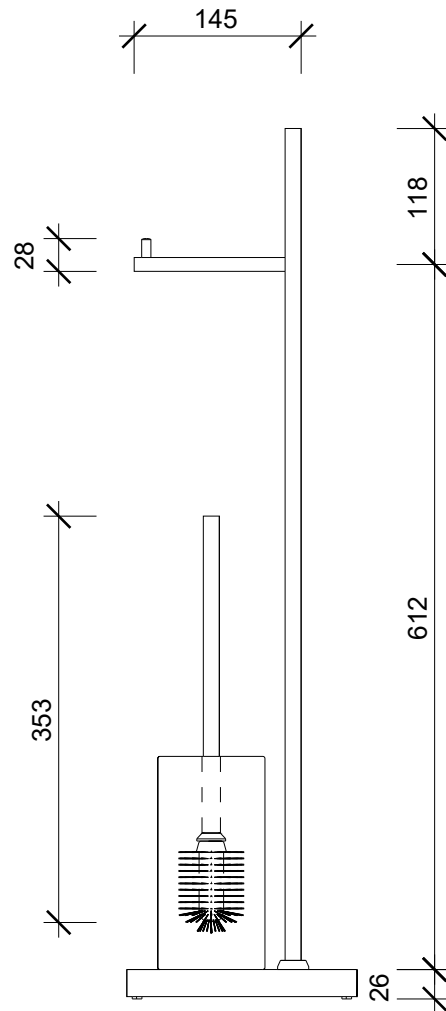

Frontansicht
front view

Seitenansicht
side view

DW 6710

WC-Kombination
Toilet brush set

Alle Angaben sind ohne Gewähr.
Maß und Modelländerungen
vorbehalten.
All information without
engagement. Measurement
and changes conditionally.