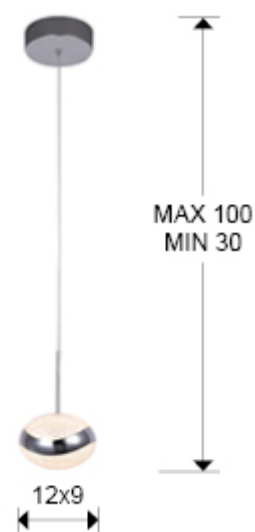

## Lipse

Люстры

377101

Подвесной светильник LED с 1 лампой из металла с покрытием "хром". Плафон из акрила в форме эллипса диаметром 12 см с фактурной внутренней поверхностью и хромированным ободом. С регулируемой высотой. 5W LED, 300 Lm, 3000 K.

### РАЗМЕРЫ

Размеры: ↔ 12,0 ↓ 17,0 ↗ 12,0 см  
 Высота в собранном виде: 30,0/ максимальная 100,0 см  
 Вес: 0,5 Kg

## ДОПОЛНИТЕЛЬНАЯ ИНФОРМАЦИЯ

Материал: Metal, acrylic  
Покрытие: Chrome, clear  
Цвет кабеля: Clear

**377101**

 Esta luminaria lleva lámparas LED incorporadas.  
This luminaire contains built-in LED lamps.