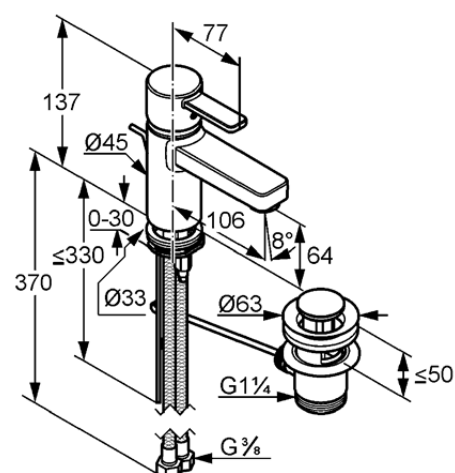

Изделие: **KLUDI ZENTA ECO**
однорычажный смеситель на умывальник
DN 10

Номер артикула: **38 253 05 75**

Поверхность: **хром**

Описание изделия:

литой рычаг
монтаж на одно отверстие
класс расхода воды Z
аэратор s-pointer Eco M 24 x 1
керамический картридж
с ограничителем горячей воды
холодная вода при центральном
положении рычага
донный клапан G 1 1/4
система быстрого монтажа
гибкая подводка G 3/8

Дополнительная информация:

Класс расхода воды Z:
макс. расход воды до 9 л/мин. при давлении 3 бара

Фото продукта

Размеры

График расхода воды