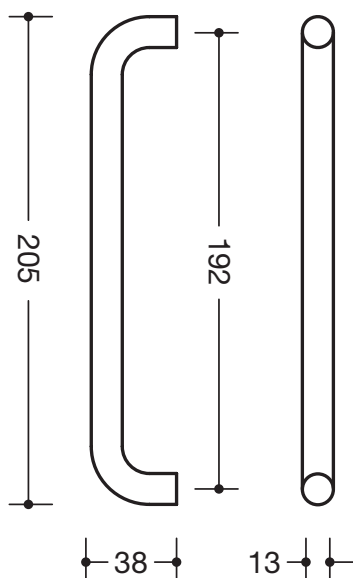

Möbelgriff ø 13 mm 548.13B192

aus durchgefärbtem, mattem Polyamid, Durchmesser 13 mm. Befestigungsabstand 192 mm. gerader Griff in gebogener Form ausgeführt, mit gerader Anbindung, für einseitige Befestigung vorgerichtet.

Abmessungen in mm