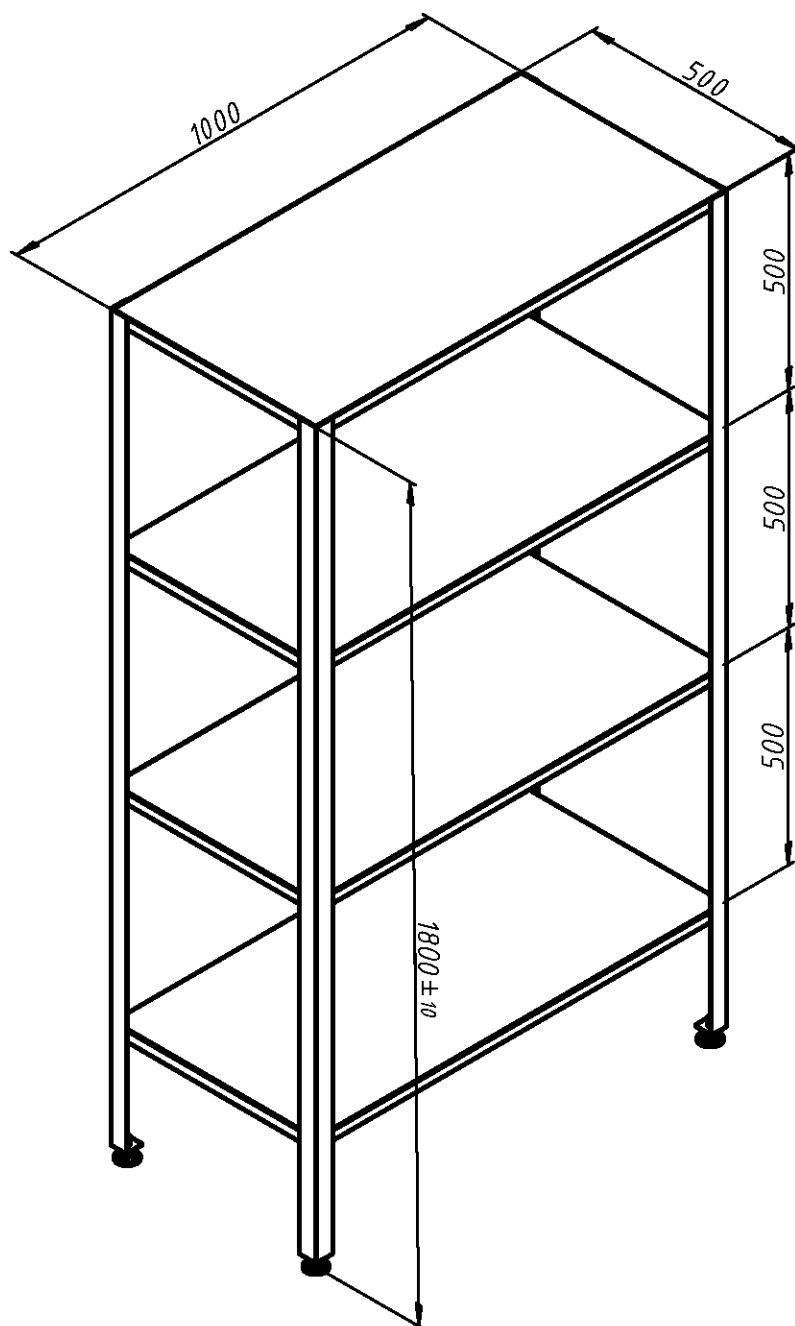

# Стеллаж кухонный (1000x500x1800)

Материал:  
нержавеющая сталь AISI 304 (1,5 мм)

Масса:  
35,0 кг.