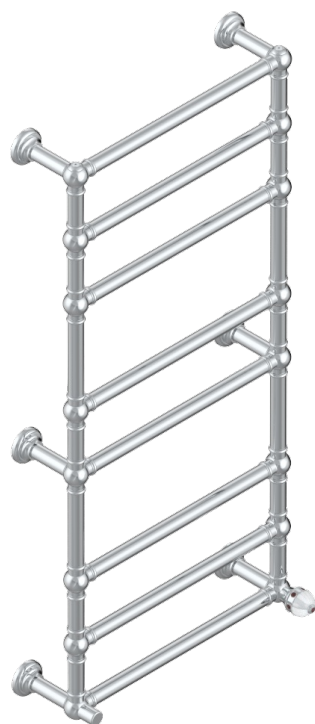

# AMBOISE С КРАСНОЙ ЯШМОЙ

A1L-TWT8H1

Полотенцесушитель Традиционный, 8 перекладин, 625 мм x 1325 мм, водяной, с 1 декоративной крестовой рукояткой

73463

22/07/2020

## ХАРАКТЕРИСТИКИ

- Amboise с красной яшмой
- Полотенцесушитель Традиционный, 8 перекладин, 625 мм x 1325 мм, водяной, с 1 декоративной крестовой рукояткой

## ТЕХНИЧЕСКИЕ ХАРАКТЕРИСТИКИ

- Pression : 0,5 bars < P < 3 bars (recommandée)
- Pressure : 7.25 psi < P < 43.5 psi (advised)
- Température eau maximale conseillée : 60°C
- Maximum water temperature advised: 140°F
- Hauteur minimale au sol (maximum height from the ground) : 60 cm (24")
- Puissance / Power : 171W à Delta T 30

Никель - B01  
Покрытие PVD бронза - F33  
Покрытие PVD золотистый цвет - H52  
Покрытие PVD латунь - H49  
Покрытие PVD матовая бронза - F34  
Покрытие PVD матовая латунь - H50

Покрытие PVD матовый золотистый - H53  
Покрытие PVD матовый никель - H56  
Покрытие PVD никель - H55  
Светлое золото - F30  
Хром - A02