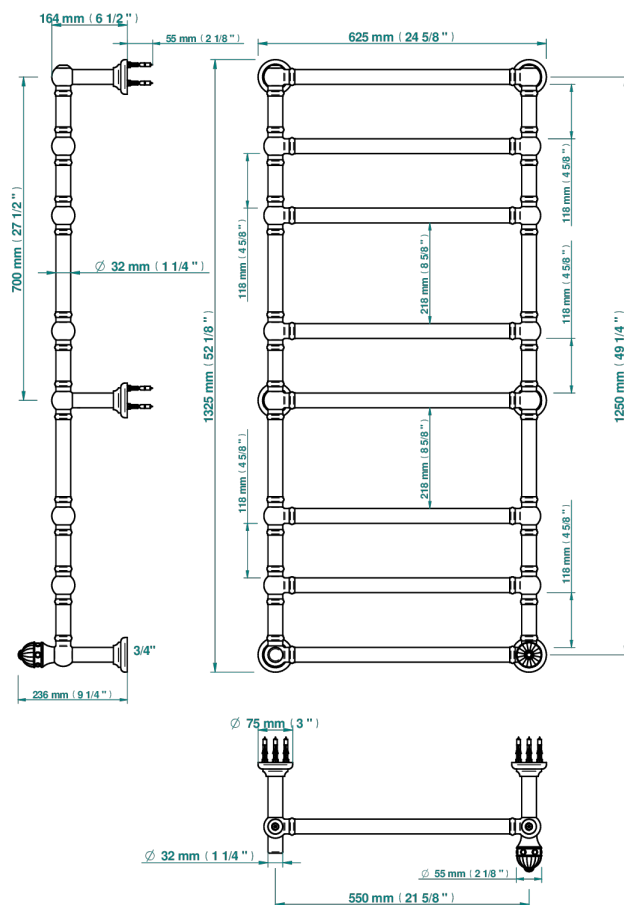

# AMBOISE С КРАСНОЙ ЯШМОЙ

A1L-TWT8H1

Полотенцесушитель Традиционный, 8 перекладин, 625 мм x 1325 мм, водяной, с 1 декоративной крестовой рукояткой

73463

22/07/2020

## ХАРАКТЕРИСТИКИ

- Amboise с красной яшмой
- Полотенцесушитель Традиционный, 8 перекладин, 625 мм x 1325 мм, водяной, с 1 декоративной крестовой рукояткой

## ТЕХНИЧЕСКИЕ ХАРАКТЕРИСТИКИ

- Pression : 0,5 bars < P < 3 bars (recommandée)
- Pressure : 7.25 psi < P < 43.5 psi (advised)
- Température eau maximale conseillée : 60°C
- Maximum water temperature advised: 140°F
- Hauteur minimale au sol (maximum height from the ground) : 60 cm (24")
- Puissance / Power : 171W à Delta T 30