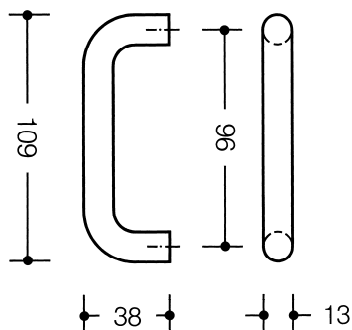

Produktdatenblatt
Möbelgriff ø 13 mm 548.13B96

HEWI

Möbelgriff ø 13 mm 548.13B96

aus durchgefärbtem, mattem Polyamid, Durchmesser 13 mm. Befestigungsabstand 96 mm.
gerader Griff in gebogener Form ausgeführt, mit gerader Anbindung, für einseitige Befestigung vorgerichtet.

Abmessungen in mm

Farben

Polyamid, matt

Alternative Farben

Polyamid

Technische Änderungen vorbehalten, 07.03.2022

HEWI Heinrich Wilke GmbH
Postfach 1260
D-34442 Bad Arolsen

Telefon: +49 5691 82-0
Telefax: +49 5691 82-319