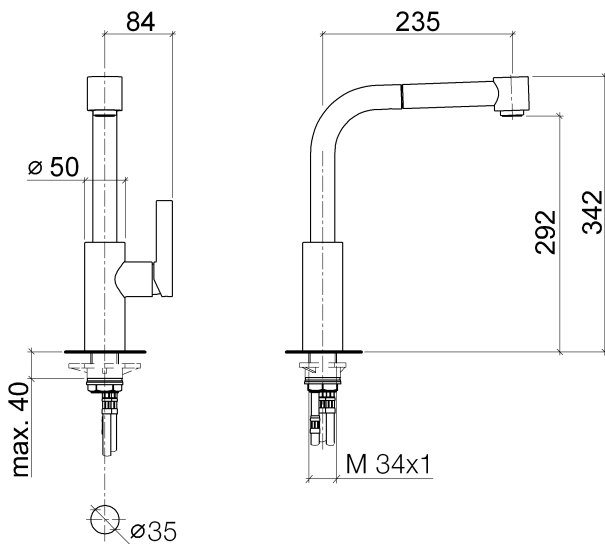

Кухня - Elio

Смеситель однорычажный Pull-out с функцией душа - платина

Артикулный номер: 33 870 790-08

- вылет 235 мм
- поворотный излив 360°
- обогащенная воздухом и душевая струя
- высота смесителя 342 мм
- высота до аэратора 292 мм
- диаметр сверлёного отверстия 35 мм
- гибкий шланг с душевой струей в текстильной оплетке 1500 мм
- расход макс. 8 л/мин при гидравлическом давлении 3 бара
- не содержит свинца
- Группа смесителей согл. DIN 4109: 1
- Защищён от обратного потока.

платина

размерный чертеж

Все величины в мм / дюймах = мм x 0,0394